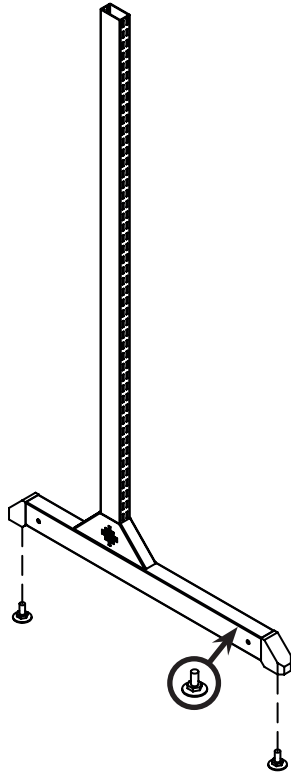

FI	TP-säätöputkirunko ja työtaso	DE	TP-Rasterrohrgestell mit Arbeitsplatte
SV	TP pelarramsstomme med bordsskiva	FR	Ossature verticale TP avec plateau
EN	TP upright frame with bench top		

860103 860104		848336		860139	
		847402 840104			
		851483 840106		860027 860477	

1

2

3

4