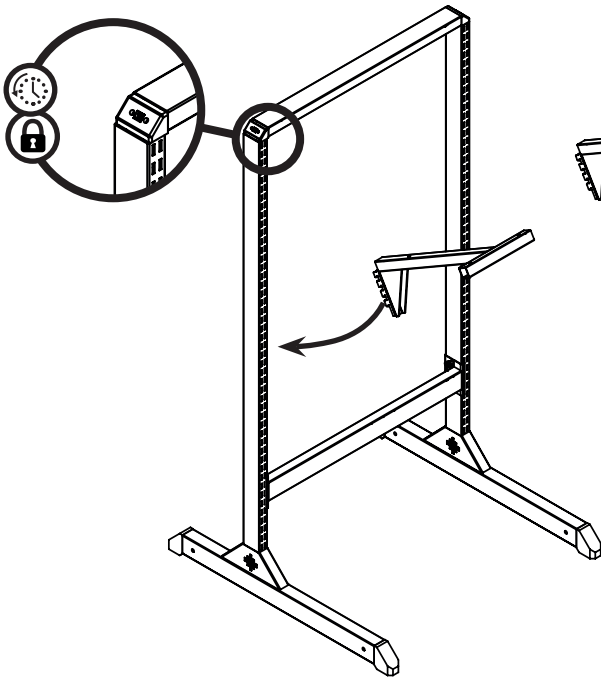

FI	TP-säätöputkirunko ja työtaso	DE	TP-Rasterrohrgestell mit Arbeitsplatte
SV	TP pelarramsstomme med bordsskiva	FR	Ossature verticale TP avec plateau
EN	TP upright frame with bench top		

860103 860104		848336		860139	
		847402 840104			
		851483 840106		860027 860477	

1

2

3

4