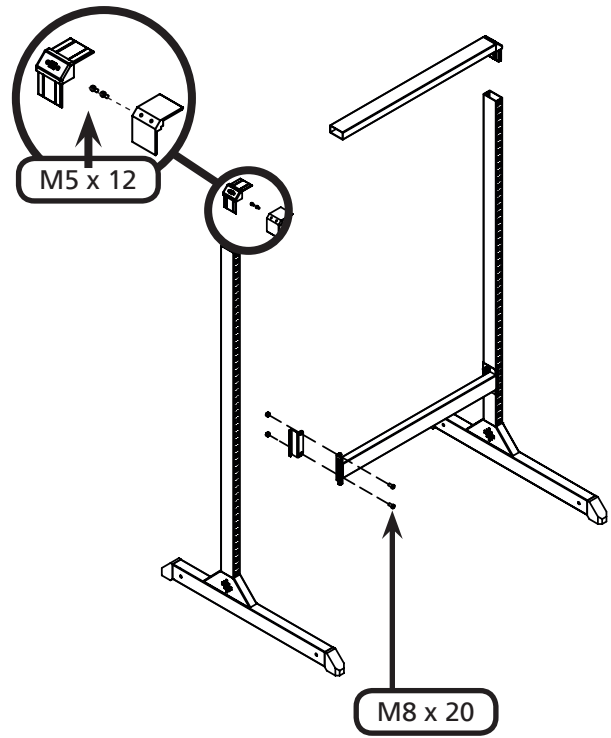

FI	TP-säätöputkirunko ja työtaso	DE	TP-Rasterrohrgestell mit Arbeitsplatte
SV	TP pelarramsstomme med bordsskiva	FR	Ossature verticale TP avec plateau
EN	TP upright frame with bench top		

860103 860104		848336		860139	
		847402 840104			
		851483 840106		860027 860477	

1

2

3

4