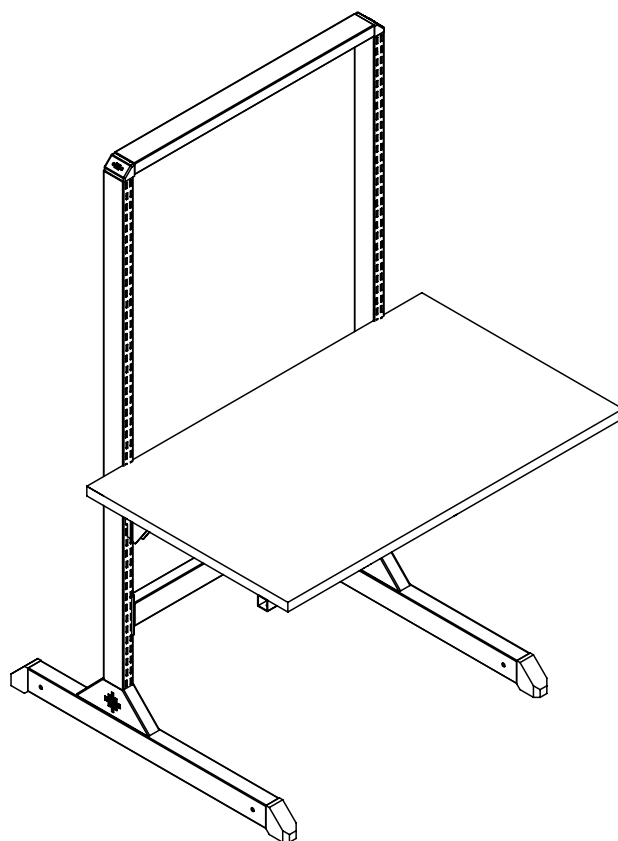

FI	TP-säätöputkirunko ja työtaso	DE	TP-Rasterrohrgestell mit Arbeitsplatte
SV	TP pelarramsstomme med bordsskiva	FR	Ossature verticale TP avec plateau
EN	TP upright frame with bench top		

860103 860104		848336		860139	
		847402 840104			
		851483 840106		860027 860477	

1

2

3

4