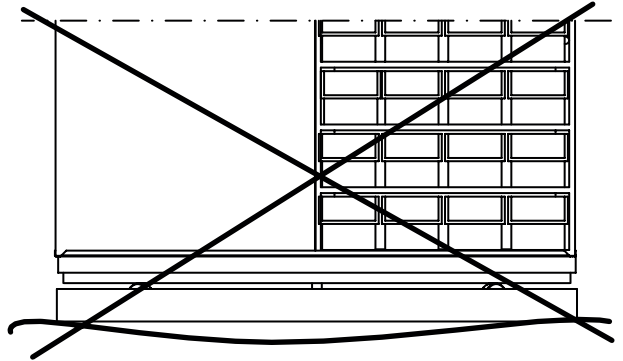

FI Pyörivä teline 16-300, 16-400

EN Spacemiser 16-300, 16-400

16-300 (700 x 700 mm)/

16-400 (800 x 800 mm)

0830 - 1630/

0840 - 1640

OK!

800 kg