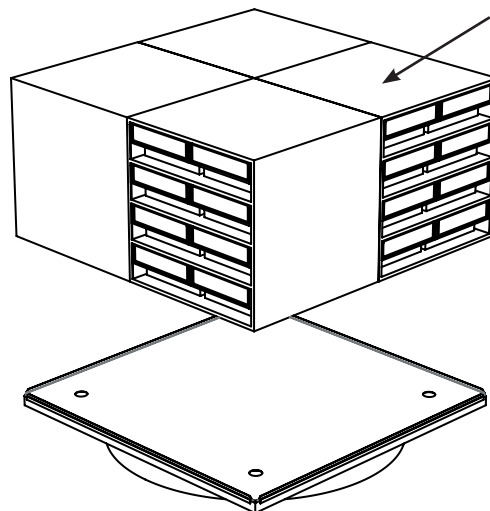

FI Pyörivä teline 16-300, 16-400

EN Spacemiser 16-300, 16-400

16-300 (700 x 700 mm)/

16-400 (800 x 800 mm)

0830 - 1630/

0840 - 1640

OK!

800 kg