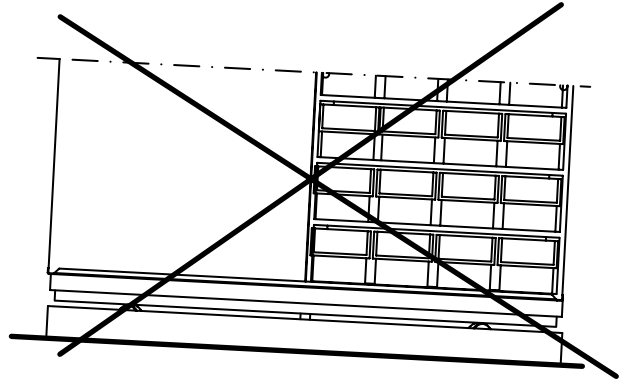

FI Pyörivä teline 16-300, 16-400

EN Spacemiser 16-300, 16-400

16-300 (700 x 700 mm)/

16-400 (800 x 800 mm)

0830 - 1630/

0840 - 1640

OK!

800 kg