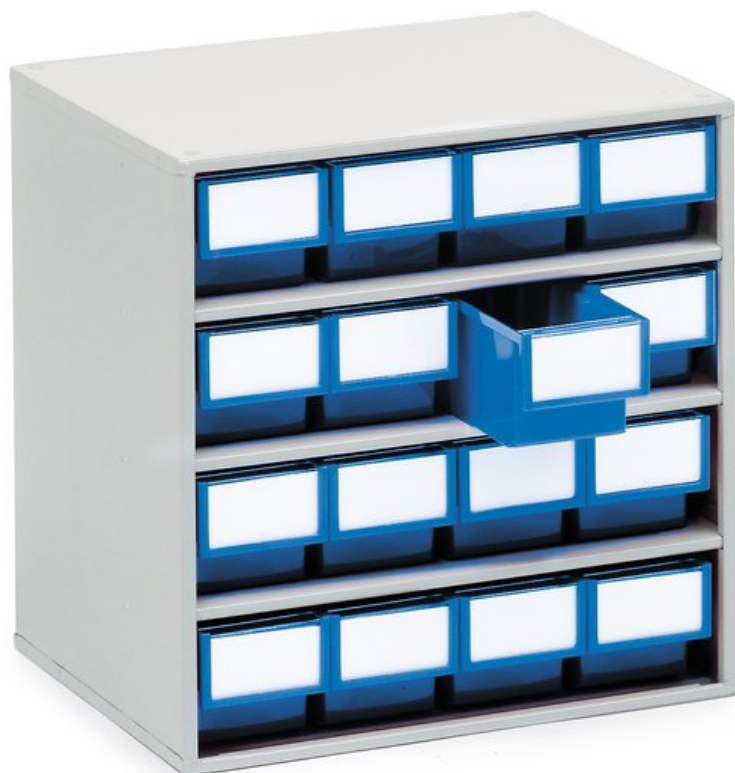

Кассетница, 400x300x395мм

Кассетницы идеально подходят для использования в мастерских, торговых, производственных и складских помещениях.

Код продукта 1630-6

Ширина мм 400

Глубина мм 300

Высота мм 395

ESD Нет

Подходит для чистых помещений Нет

Допустимая температура С

Стойкость к химическим веществам

Включает аксессуары

16 шт 3010-6, этикетки с защитным экраном S-10M и задний стопор BS-6

Доступные аксессуары

Поперечная перегородка D-10 (4 шт/ячейку), этикетка 1792 для перегородки, стопорные скобы A-400, поворотная стойка 16-300

6416763039647

Материал рамы

Другое

Прочный стальной корпус, покрытый эпоксидно-порошковой эмалью серого цвета. Ячейки изготовлены из цветного полипропилена. Задние стопоры предотвращают произвольное выдвигание ячеек. Могут подвешиваться на стену, устанавливаться друг на друга или на поворото