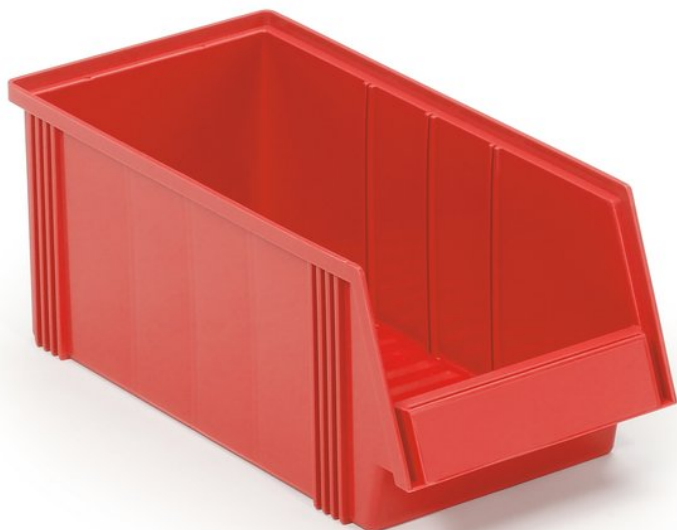

## Навесные штабелируемые ячейки, 186x400x156мм, красный

Наши высококачественные ячейки были созданы для ежедневного использования в магазинах, производственных и складских помещениях. Ячейки применяются на стойках, кронштейнах, тележках, стеллажах и полках. Ячейки могут надежно устанавливаться друг на друга, даже если они имеют разную глубину (но одинаковую ширину).

Код продукта	1940-5
--------------	--------

Ширина мм	186
-----------	-----

Глубина мм	400
------------	-----

Количество в упаковке	24
-----------------------	----

Высота мм	156
-----------	-----

Внутренняя ширина мм	155
----------------------	-----

Внутренняя глубина мм	330
Внутренняя высота мм	140
ESD	Нет
Подходит для чистых помещений	Нет
Допустимая температура С	
Стойкость к химическим веществам	
Емкость л	7.2
Включает аксессуары	Нет
Доступные аксессуары	Поперечная перегородка V-19, этикетка и защитный экран E-20, крышка LID-1930
RAL код	
Цвет	
Гарантия (год)	5
Подходит для группы продуктов	
EAN-код	6416763010240
Материал рамы	
Другое	Гофрированное дно облегчает отбор малых компонентов. Навесные штабелируемые ячейки можно повесить на стойках, кронштейнах.