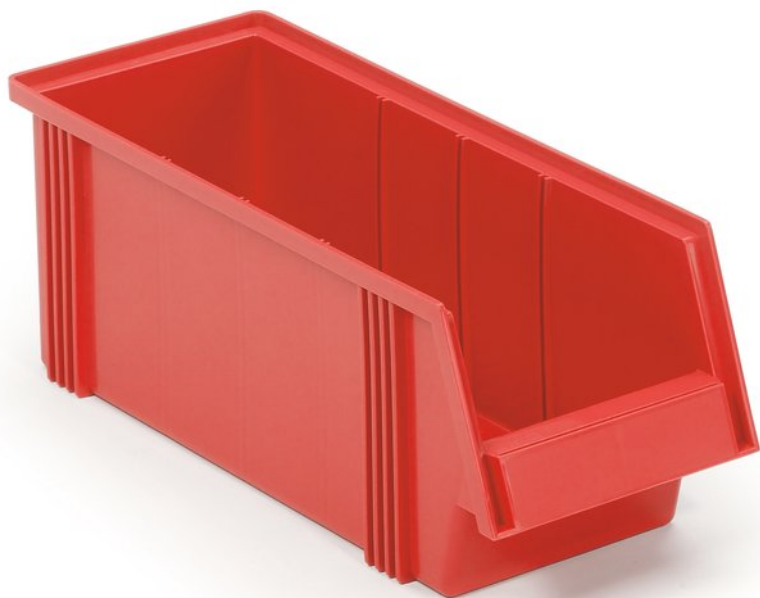

Навесные штабелируемые ячейки, 186x500x182мм, красный

Наши высококачественные ячейки были созданы для ежедневного использования в магазинах, производственных и складских помещениях. Ячейки применяются на стойках, кронштейнах, тележках, стеллажах и полках. Ячейки могут надежно устанавливаться друг на друга, даже если они имеют разную глубину (но одинаковую ширину).

| | |
|--------------|--------|
| Код продукта | 1950-5 |
|--------------|--------|

| | |
|-----------|-----|
| Ширина мм | 186 |
|-----------|-----|

| | |
|------------|-----|
| Глубина мм | 500 |
|------------|-----|

| | |
|----------------------------------|--|
| Внутренняя глубина мм | 400 |
| Внутренняя высота мм | 156 |
| ESD | Нет |
| Подходит для чистых помещений | Нет |
| Допустимая температура С | |
| Стойкость к химическим веществам | |
| Емкость л | 9.6 |
| Включает аксессуары | Нет |
| Доступные аксессуары | Поперечная перегородка V-195, этикетка и защитный экран E-20 |
| RAL код | |
| Цвет | |
| Гарантия (год) | 5 |
| Подходит для группы продуктов | |
| EAN-код | 6416763035885 |
| Материал рамы | |
| Другое | Гофрированное дно облегчает отбор малых компонентов. Навесные штабелируемые ячейки можно повесить на стойках, кронштейнах. |