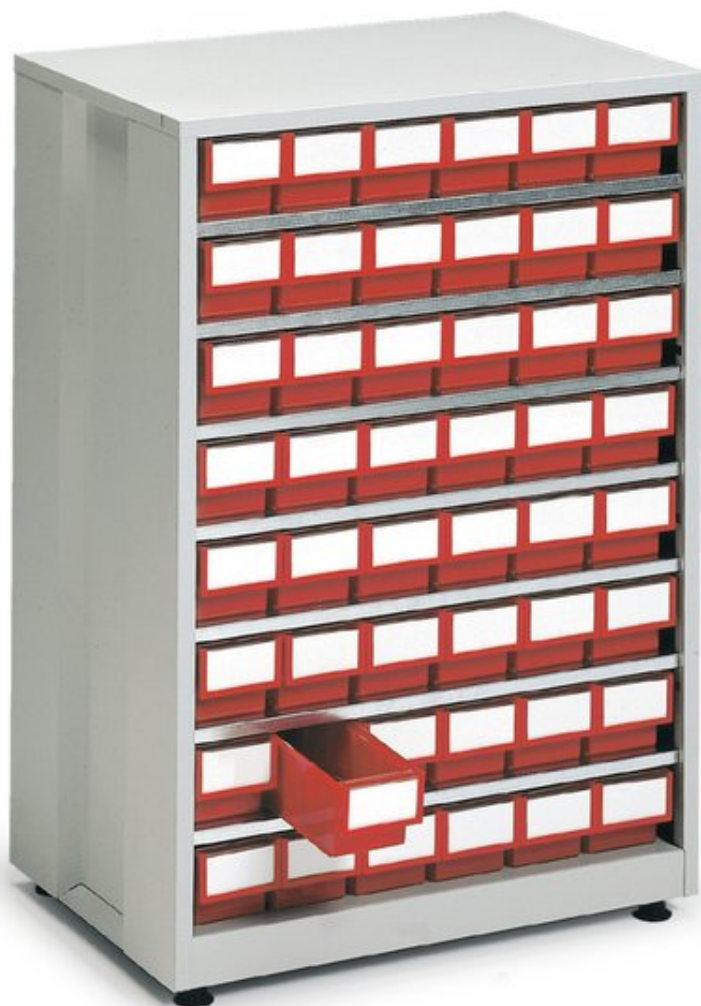

Кассетница, 605x410x870мм

Кассетницы с повышенным числом ячеек идеально подходят для организации хранения большого количества компонентов в складских, производственных, торговых помещениях, а также станций техобслуживания.

Код продукта 4840-5

Ширина мм 605

Глубина мм 410

Высота мм 870

ESD	Нет
Подходит для чистых помещений	Нет
Допустимая температура С	
Стойкость к химическим веществам	
Включает аксессуары	48 шт 4010-5, этикетки с защитным экраном S-10M и задний стопор BS-6
Доступные аксессуары	Поперечная перегородка D-10 (6 шт/ячейку), этикетка 1792 для перегородки, стопорные скобы A-605, набор колес PS-LH
RAL код	
Цвет	
Гарантия (год)	5
EAN-код	6416763039968
Количество в упаковке	1
Материал рамы	
Другое	В комплекте стальной корпус, выдвижные ячейки и бирки с прозрачными защитными экранами. Задние стопоры предотвращают произвольное выдвигание ячеек. Для точного выравнивания кассетниц по уровню предусмотрены регулируемые ножки. Допустимая нагрузка на касс