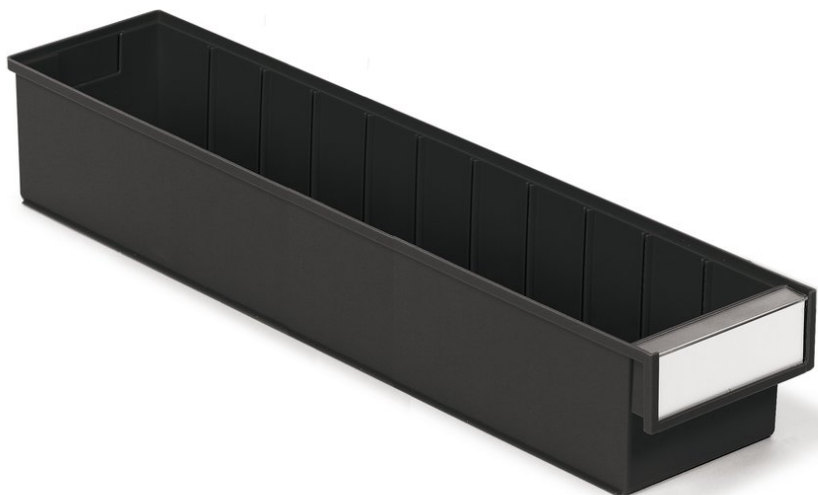

Ячейки для хранения, 132x600x100мм, ESD

Ячейки подходят для всех стандартных стеллажей, шкафов и систем хранения. Ячейки могут надежно устанавливаться друг на друга, даже если они имеют разную глубину (но одинаковую ширину).

Код продукта	6015-4ESD
Ширина мм	132
Количество в упаковке	15
Глубина мм	500
Высота мм	100
Внутренняя ширина мм	110
Внутренняя глубина мм	557
Внутренняя высота мм	90
ESD	Да

Подходит для чистых помещений	Да
Допустимая температура С	
Стойкость к химическим веществам	
Емкость л	5.5
Включает аксессуары	Этикетка с защитным экраном S-15M
Доступные аксессуары	Поперечная перегородка D-15-4ESD, этикетка 1792 для перегородки, прозрачная деталь FP-6M
Цвет	
Гарантия (год)	5
Подходит для группы продуктов	
EAN-код	6416763036394
Материал рамы	
Другое	Гофрированное дно облегчает отбор компонентов самых малых размеров.