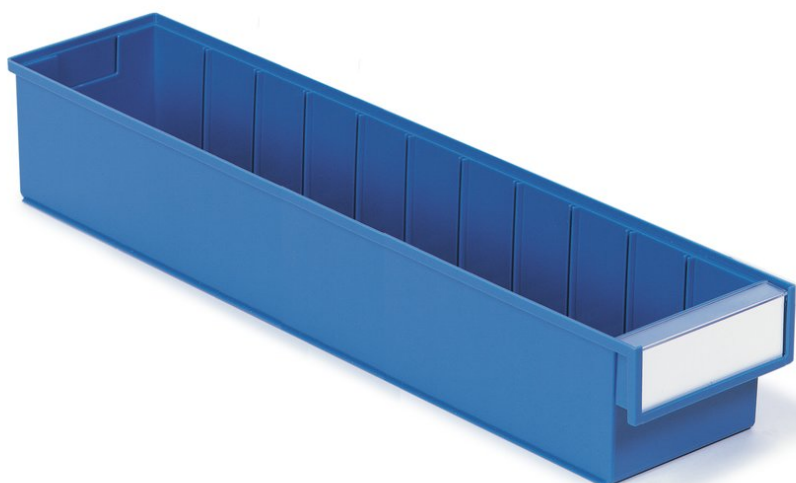

Ячейки для хранения, 132x600x100мм, синий

Ячейки подходят для всех стандартных стеллажей, шкафов и систем хранения. Ячейки могут надежно устанавливаться друг на друга, даже если они имеют разную глубину (но одинаковую ширину).

Код продукта 6015-6

Ширина мм 132

Глубина мм 500

Количество в упаковке 15

Высота мм 100

Внутренняя ширина мм 110

Внутренняя глубина мм 557

Внутренняя высота мм 90

ESD Нет

Подходит для чистых помещений	Нет
Допустимая температура С	
Стойкость к химическим веществам	
Емкость л	5.5
Включает аксессуары	Этикетка с защитным экраном S-15M
Доступные аксессуары	Поперечная перегородка D-15, этикетка 1792 для перегородки, прозрачная деталь FP-6M
RAL код	
Цвет	
Гарантия (год)	5
Подходит для группы продуктов	
EAN-код	6416763036370
Материал рамы	
Другое	Гофрированное дно облегчает отбор компонентов самых малых размеров.