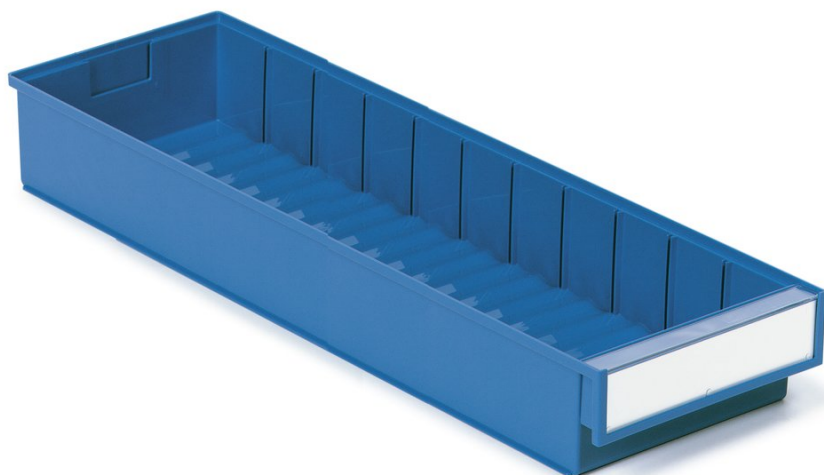

Ячейки для хранения, 186x600x82мм, синий

Ячейки подходят для всех стандартных стеллажей, шкафов и систем хранения. Ячейки могут надежно устанавливаться друг на друга, даже если они имеют разную глубину (но одинаковую ширину).

Код продукта	6020-6
Ширина мм	186
Глубина мм	600
Количество в упаковке	15
Высота мм	82
Внутренняя ширина мм	167
Внутренняя глубина мм	557
Внутренняя высота мм	70
ESD	Нет
Подходит для чистых помещений	Нет

Допустимая температура С

Стойкость к химическим веществам	
Емкость л	6.5
Включает аксессуары	Этикетка с защитным экраном S-20M
Доступные аксессуары	Поперечная перегородка D-20, этикетка 1792 для перегородки, прозрачная деталь FP-6M
RAL код	
Цвет	
Гарантия (год)	5
Подходит для группы продуктов	
EAN-код	6416763039883
Материал рамы	
Другое	Гофрированное дно облегчает отбор компонентов самых малых размеров.