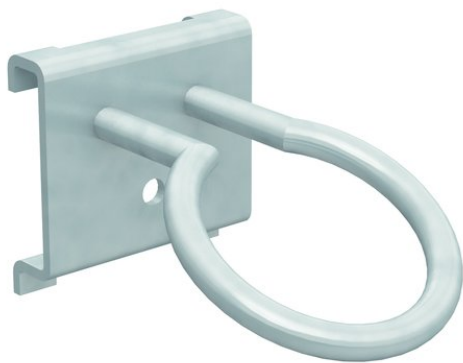

Крюк, R-37 40

Все крюки и кронштейны могут быть легко прикреплены к нашим перфорированным панелям.

Код продукта	831433-51
Макс. нагрузка кг	10
ESD	Да
Подходит для чистых помещений	Да
Гарантия (год)	5
Подходит для группы продуктов	
Количество в упаковке	1
EAN-код	6410280143382
Материал рамы	
Другое	Диаметр отверстия/просвета крюка 40 мм.