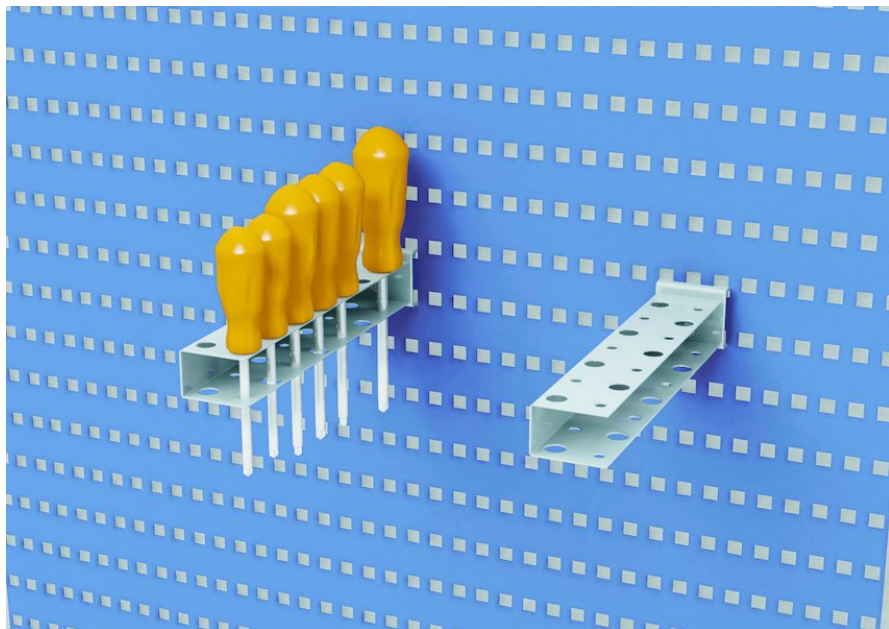

## Крюк, R-21 L220, Ø12 отверстий 7шт

Все крюки и кронштейны могут быть легко прикреплены к нашим перфорированным панелям.

Код продукта	831646-51
Макс. нагрузка кг	5
ESD	Да
Подходит для чистых помещений	Да
Гарантия (год)	5
Подходит для группы продуктов	
Количество в упаковке	1
EAN-код	6416763073573
Материал рамы	
Другое	Диаметр отверстия/просвета крюка 12 мм.