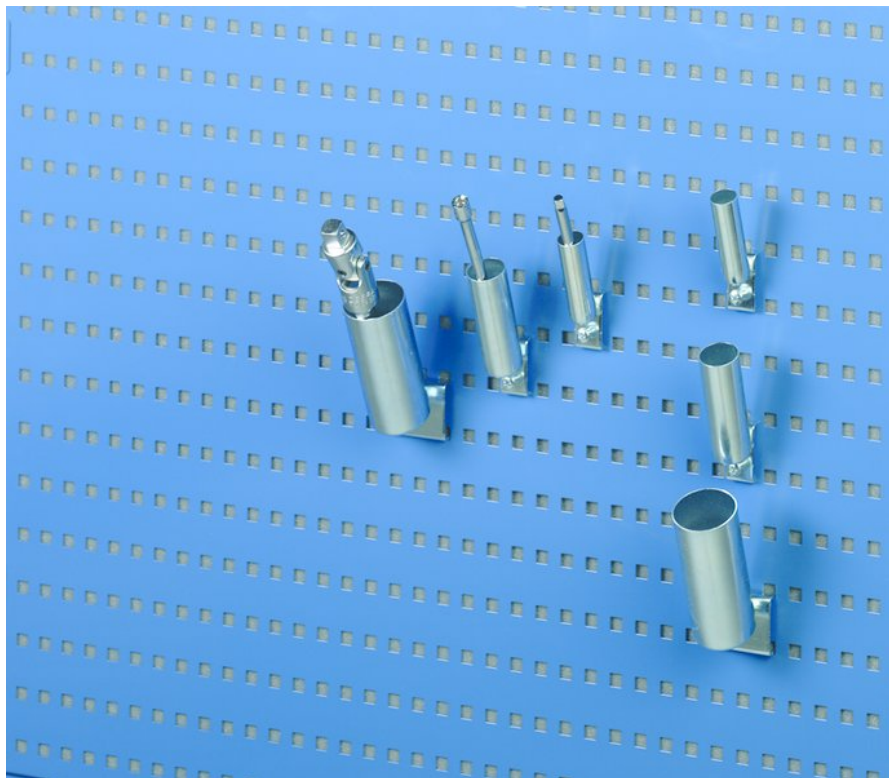

Крюк, R-24 D26x80

Все крюки и кронштейны могут быть легко прикреплены к нашим перфорированным панелям.

Код продукта 831719-51

Макс. нагрузка кг 5

ESD Да

Подходит для чистых помещений Да

Гарантия (год) 5

Подходит для группы продуктов

Количество в упаковке 1

EAN-код 6416763073382

Материал рамы

Другое

Длина крюка 80 мм, диаметр 26 мм.