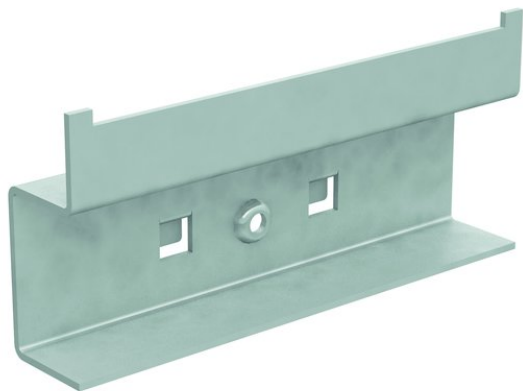

## Крюк, R-46

Все крюки и кронштейны могут быть легко прикреплены к нашим перфорированным панелям.

Код продукта 831794-51

Макс. нагрузка кг 5

ESD Да

Подходит для чистых помещений Да

Гарантия (год) 5

Подходит для группы продуктов

Количество в упаковке 1

EAN-код 6416763073603

Материал рамы

Другое

Длина крюка 112 мм. Кронштейн для 1 ячейки 1015  
или 30-1L