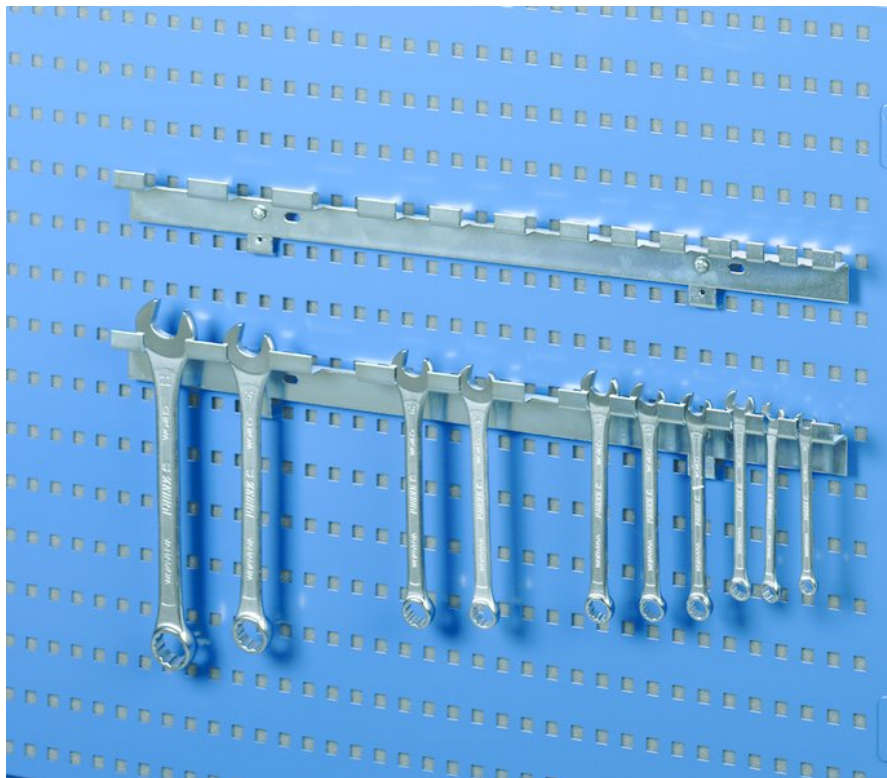

Крюк, R-41 556

Все крюки и кронштейны могут быть легко прикреплены к нашим перфорированным панелям.

Код продукта 838357-51

Макс. нагрузка кг 5

ESD Да

Подходит для чистых помещений Да

Гарантия (год) 5

Подходит для группы продуктов

Количество в упаковке 1

EAN-код 6410280835782

Материал рамы

Другое

Длина крюка 556 мм.