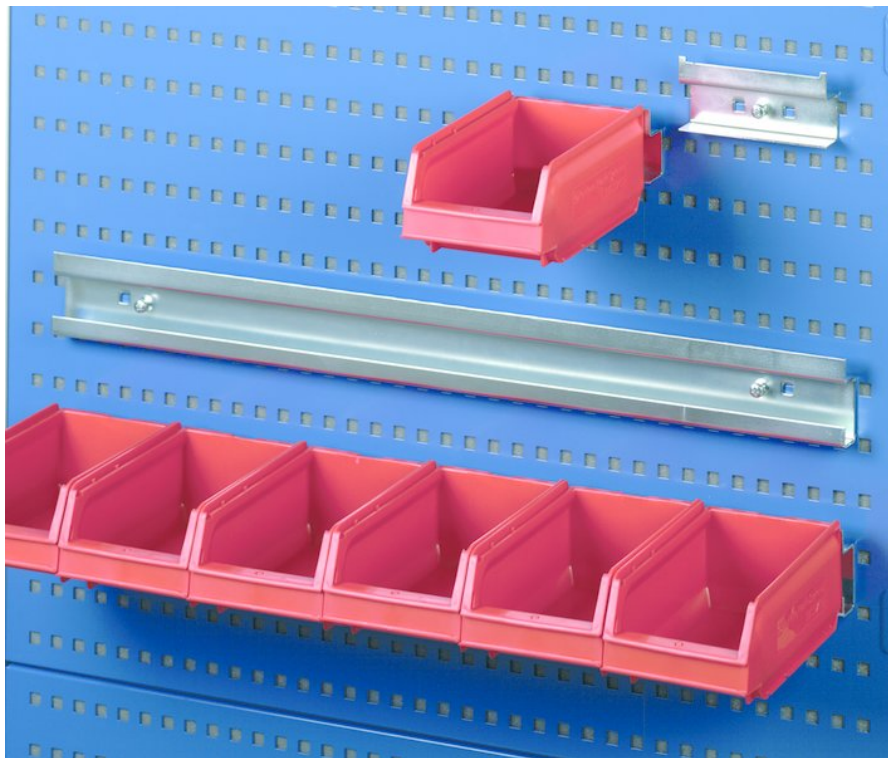

Траверса к перфорированной панели (R46)

Все крюки и кронштейны могут быть легко прикреплены к нашим перфорированным панелям.

Код продукта 839086-51

Макс. нагрузка кг 5

ESD Да

Подходит для чистых помещений Да

Гарантия (год) 5

Подходит для группы продуктов

Количество в упаковке 1

EAN-код 6416763073610

Материал рамы

Другое

Длина крюка 634 мм. Кронштейн для 6 ячеек 1015
или 30-1L