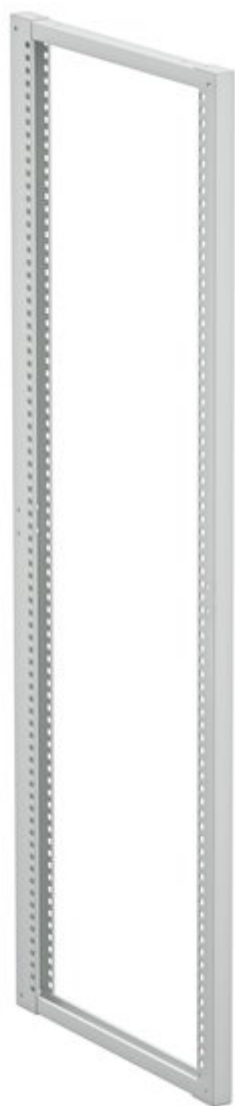

Концевая рама открытая, 714x2000, система для хранения тяжел

Открытая концевая рама для системы хранения тяжелых предметов. Идеально для открытых полок.

Код продукта

852002-49

Ширина мм

45

Глубина мм

715

Высота мм	2000
Включает аксессуары	Нет
RAL код	
Цвет	
Гарантия (год)	5
Материал рамы	
Другое	Нет