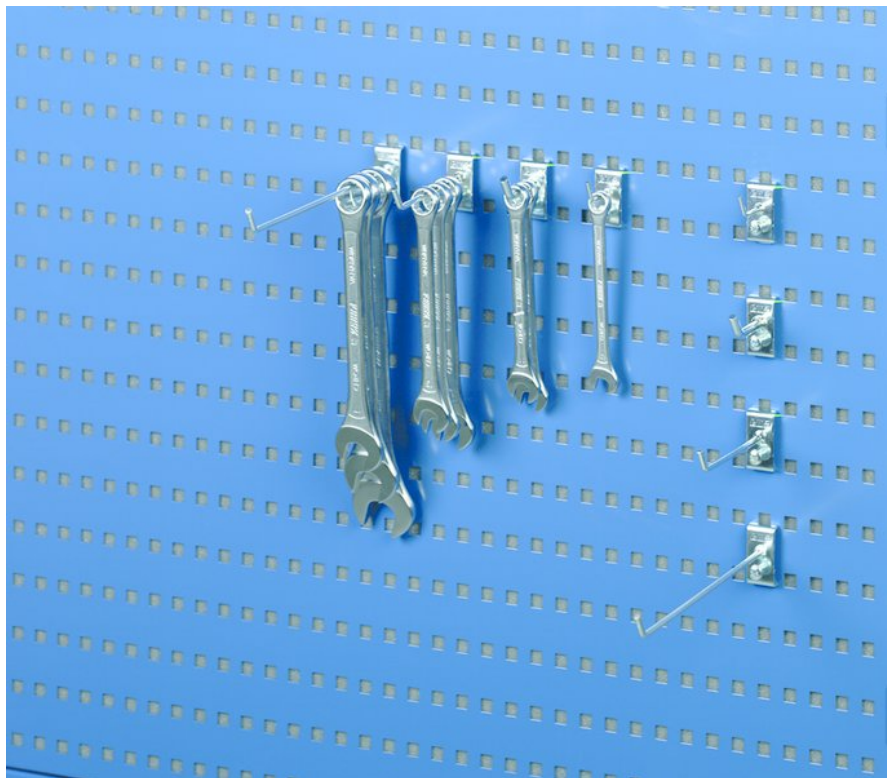

## Крюк R1, L80 /20кг(5шт.)

Все крюки и кронштейны могут быть легко прикреплены к нашим перфорированным панелям.

Код продукта	853209-51
Макс. нагрузка кг	10
ESD	Да
Подходит для чистых помещений	Да
Гарантия (год)	5
Подходит для группы продуктов	
Количество в упаковке	5
Материал рамы	

Другое

Длина крюка 80, диаметр 6