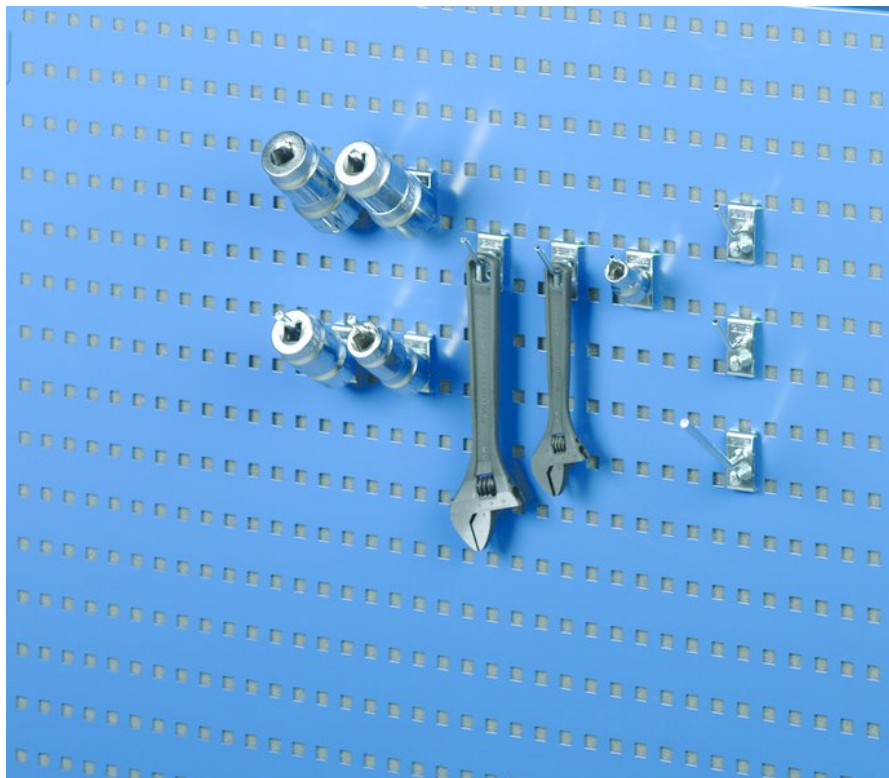

## Крюк R30, L85 (5шт.)

Все крюки и кронштейны могут быть легко прикреплены к нашим перфорированным панелям.

Код продукта	853238-51
Макс. нагрузка кг	10
ESD	Да
Подходит для чистых помещений	Да
Гарантия (год)	5
Подходит для группы продуктов	
Количество в упаковке	5
Материал рамы	

Другое

Длина крюка 85, диаметр 6 мм.