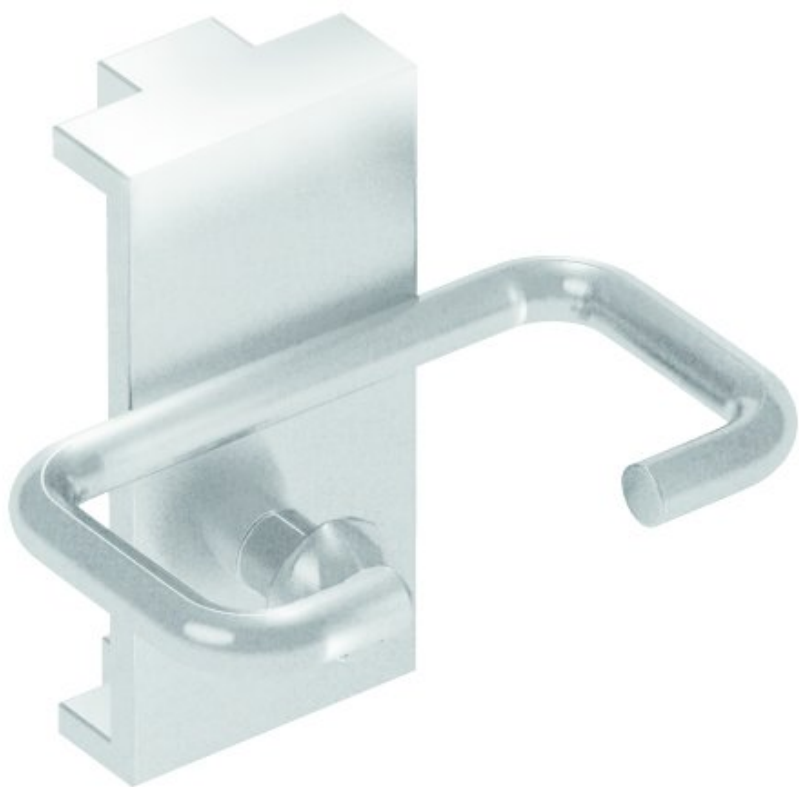

Крюк R35, L17 A35 (5шт.)

Все крюки и кронштейны могут быть легко прикреплены к нашим перфорированным панелям.

Код продукта	853239-51
--------------	-----------

Макс. нагрузка кг	5
-------------------	---

Материал рамы	
---------------	--

Другое

Длина крюка 17 мм, диаметр 35 мм.