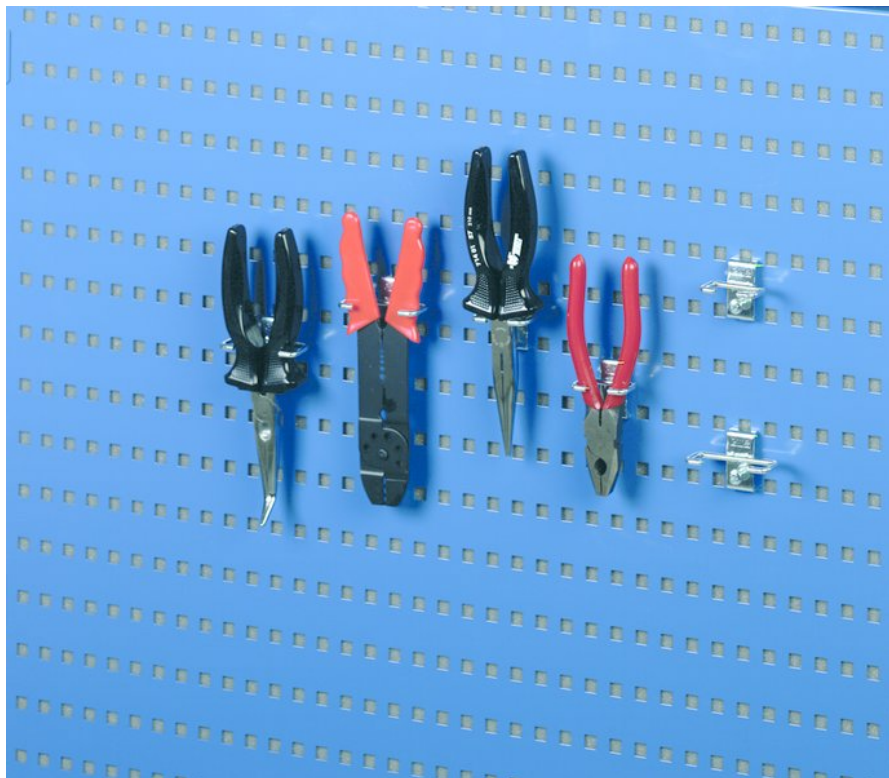

Крюк R35, L17 A55 (5шт.)

Все крюки и кронштейны могут быть легко прикреплены к нашим перфорированным панелям.

Код продукта	853240-51
Макс. нагрузка кг	5
ESD	Да
Подходит для чистых помещений	Да
Гарантия (год)	5
Подходит для группы продуктов	
Количество в упаковке	5
EAN-код	6410280324088

Материал рамы

Другое

Длина крюка 17 мм, диаметр 55 мм.