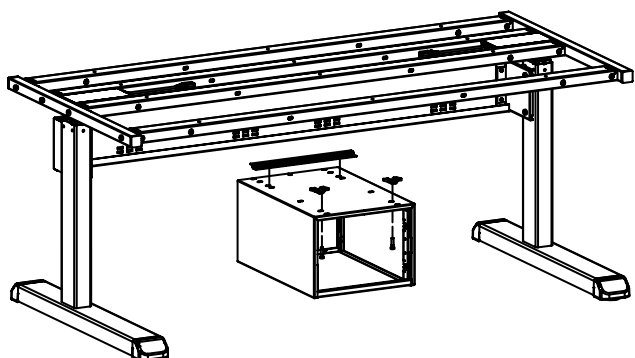

FI	Laatikoston kiinnityssarja	DE	Befestigungssätze
SV	Monteringssatser	FR	Kit de montage
EN	Fastening set	ES	Kit de sujeciones
IT	Set di fissaggio		

854 463

Laatikosto 45
Drawer unit 45

M6 x 25

Laatikosto 45
Drawer unit 45

M6 x 25

Laatikosto 30
Drawer unit 30

M6 x 25

M6 x 25