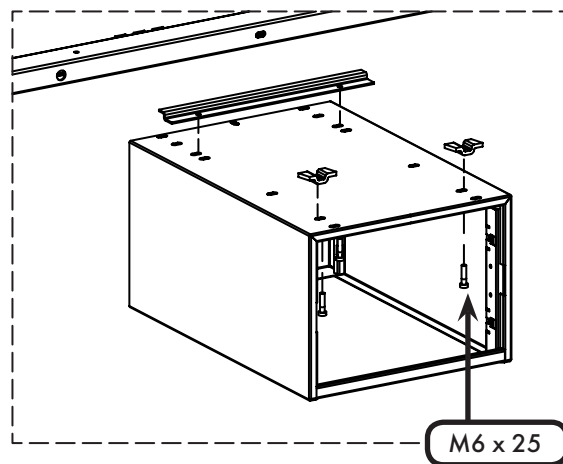

FI	Laatikoston kiinnityssarja	DE	Befestigungssätze
SV	Monteringssatser	FR	Kit de montage
EN	Fastening set	ES	Kit de sujeciones
IT	Set di fissaggio		

854 463

Laatikosto 45
Drawer unit 45

M6 x 25

Laatikosto 45
Drawer unit 45

M6 x 25

Laatikosto 30
Drawer unit 30

M6 x 25

M6 x 25