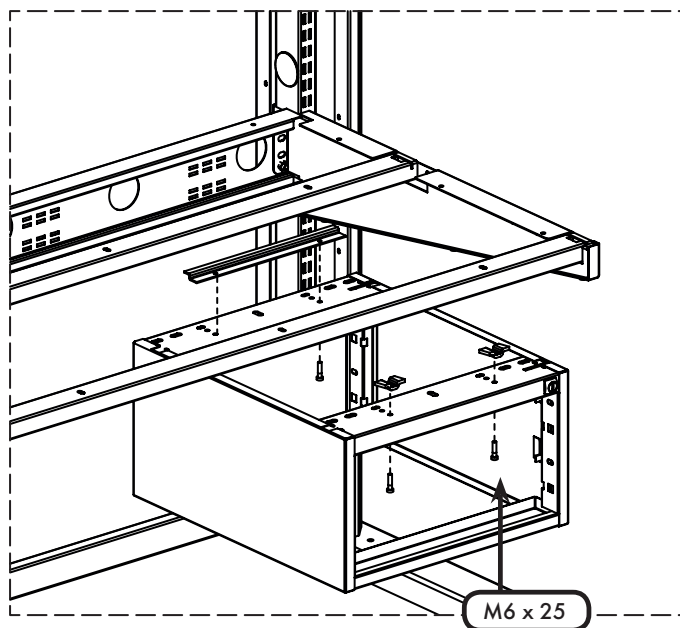

FI	Laatikoston kiinnityssarja	DE	Befestigungssätze
SV	Monteringssatser	FR	Kit de montage
EN	Fastening set	ES	Kit de sujeciones
IT	Set di fissaggio		

854 463

Laatikosto 45
Drawer unit 45

M6 x 25

Laatikosto 45
Drawer unit 45

M6 x 25

Laatikosto 30
Drawer unit 30

M6 x 25

M6 x 25