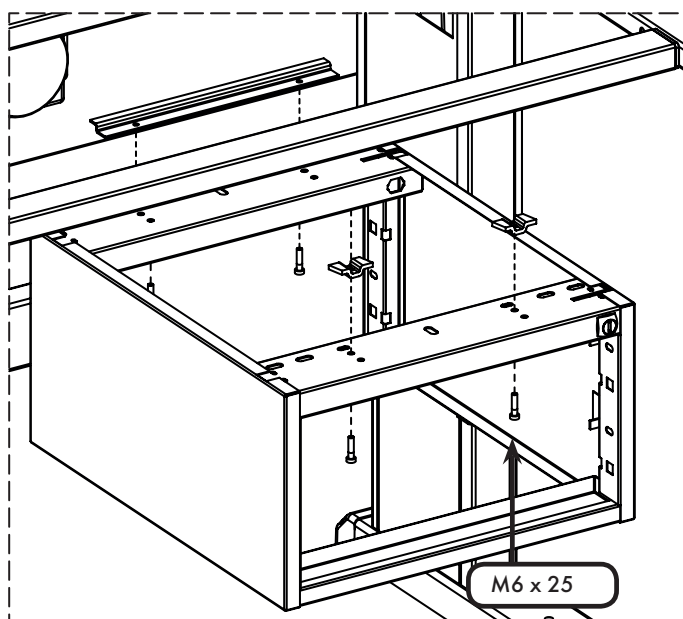

FI	Laatikoston kiinnityssarja	DE	Befestigungssätze
SV	Monteringssatser	FR	Kit de montage
EN	Fastening set	ES	Kit de sujeciones
IT	Set di fissaggio		

854 463

Laatikosto 45
Drawer unit 45

M6 x 25

Laatikosto 45
Drawer unit 45

M6 x 25

Laatikosto 30
Drawer unit 30

M6 x 25

M6 x 25