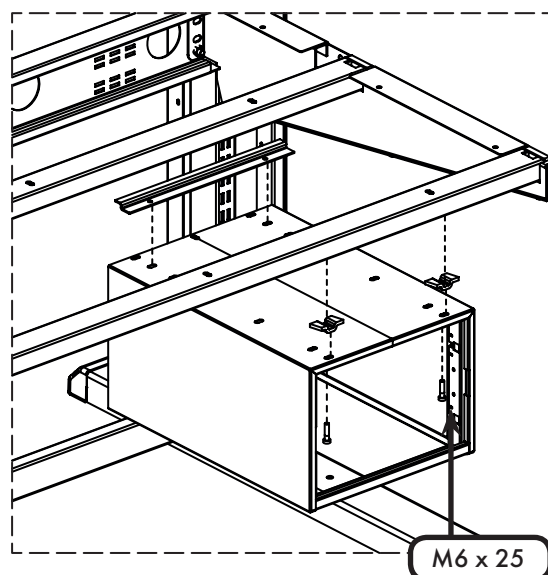

FI	Laatikoston kiinnityssarja	DE	Befestigungssätze
SV	Monteringssatser	FR	Kit de montage
EN	Fastening set	ES	Kit de sujeciones
IT	Set di fissaggio		

854 463

Laatikosto 45
Drawer unit 45

M6 x 25

Laatikosto 45
Drawer unit 45

M6 x 25

Laatikosto 30
Drawer unit 30

M6 x 25

M6 x 25