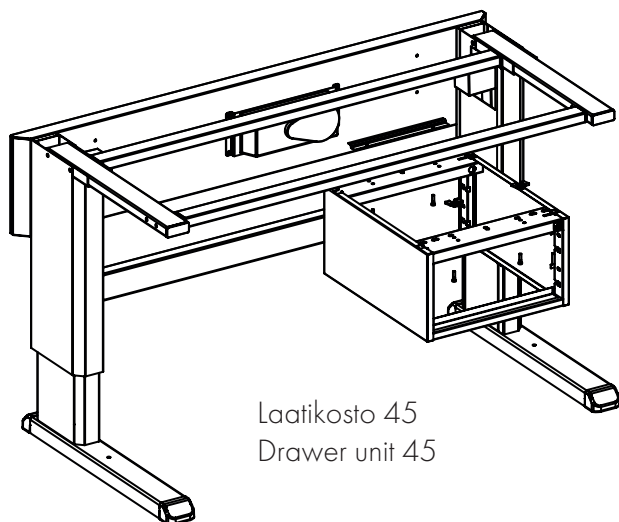

FI	Laatikoston kiinnityssarja	DE	Befestigungssätze
SV	Monteringssatser	FR	Kit de montage
EN	Fastening set	ES	Kit de sujeciones
IT	Set di fissaggio		

854 463

Laatikosto 45
Drawer unit 45

M6 x 25

Laatikosto 45
Drawer unit 45

M6 x 25

Laatikosto 30
Drawer unit 30

M6 x 25

M6 x 25