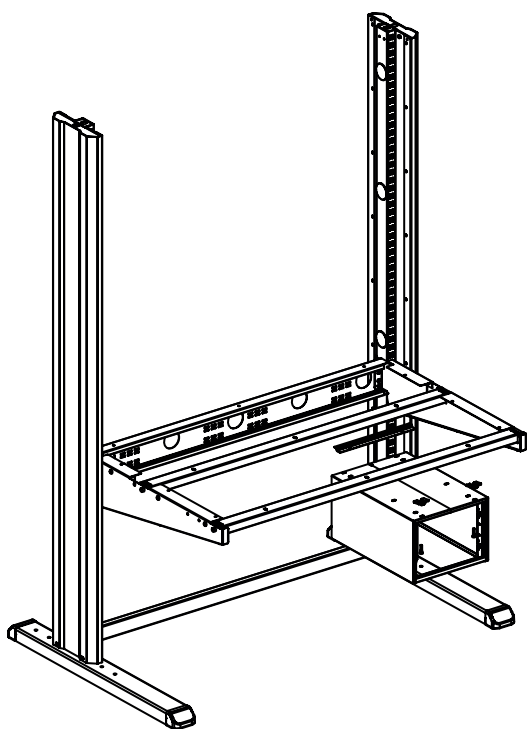

FI	Laatikoston kiinnityssarja	DE	Befestigungssätze
SV	Monteringssatser	FR	Kit de montage
EN	Fastening set	ES	Kit de sujeciones
IT	Set di fissaggio		

854 463

Laatikosto 45
Drawer unit 45

M6 x 25

Laatikosto 45
Drawer unit 45

M6 x 25

Laatikosto 30
Drawer unit 30

M6 x 25

M6 x 25