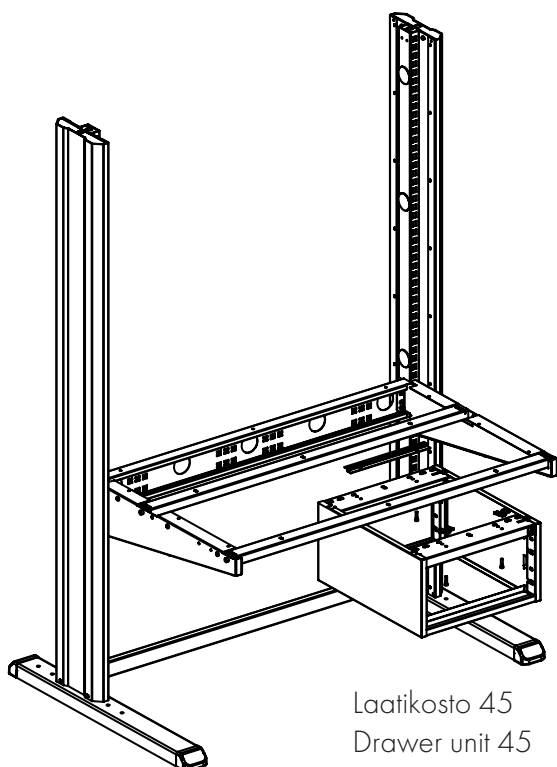

FI	Laatikoston kiinnityssarja	DE	Befestigungssätze
SV	Monteringssatser	FR	Kit de montage
EN	Fastening set	ES	Kit de sujeciones
IT	Set di fissaggio		

854 463

Laatikosto 45
Drawer unit 45

M6 x 25

Laatikosto 45
Drawer unit 45

M6 x 25

Laatikosto 30
Drawer unit 30

M6 x 25

M6 x 25