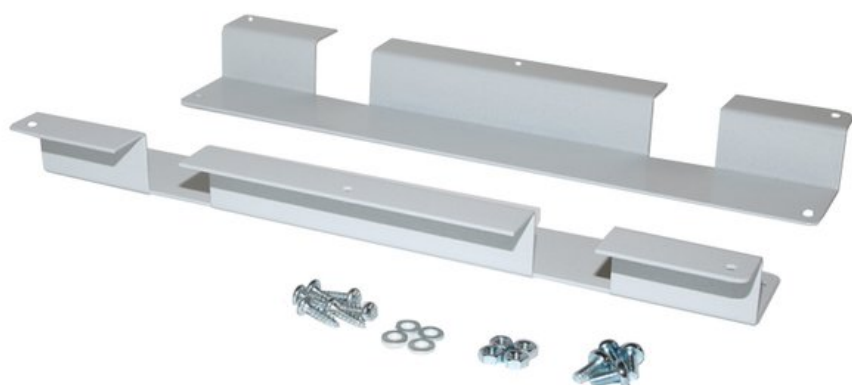

Элемент крепления тумбы 30 к столам WB, TP и TPН

Крепежный комплект для тумб с выдвижными ящиками 30 к столам WB, TP и TPН

Код продукта 855054-49

ESD Да

RAL код

Цвет

Гарантия (год) 5

Подходит для группы продуктов

Количество в упаковке 1

EAN-код

6416763075324

Материал рамы

Другое

Не подходит для TP507, TP510 и TP515