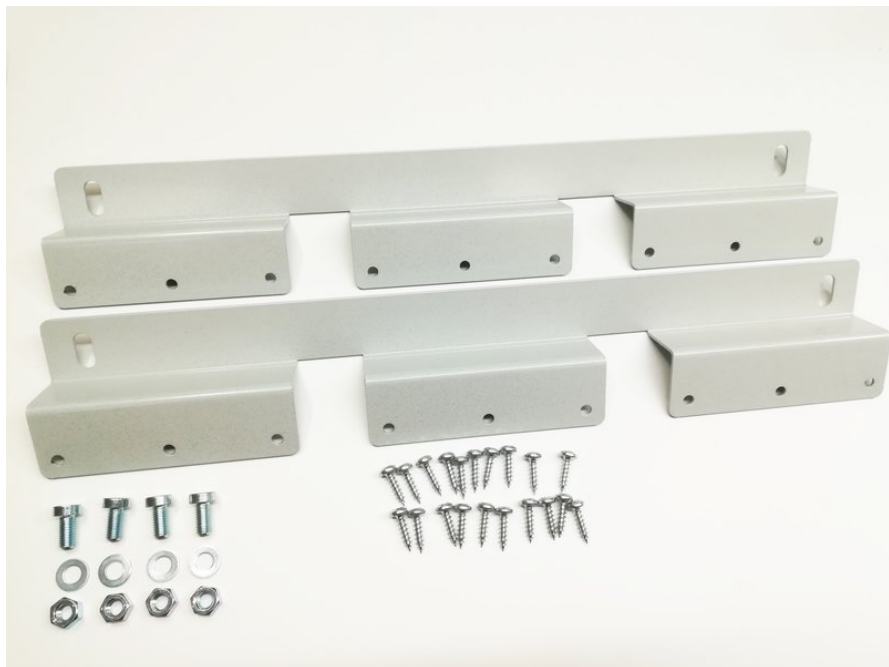

Элемент крепления тумб 30 и 35 серии

Крепежный комплект для тумб с выдвижными ящиками 30 к столам WB, TP и TPН

Код продукта	855055-49
Высота мм	5
ESD	Да
RAL код	
Цвет	
Гарантия (год)	5
Подходит для группы продуктов	
Количество в упаковке	1
Материал рамы	
Другое	Подходит только для столов ТР с глубиной 700 или 900 мм.