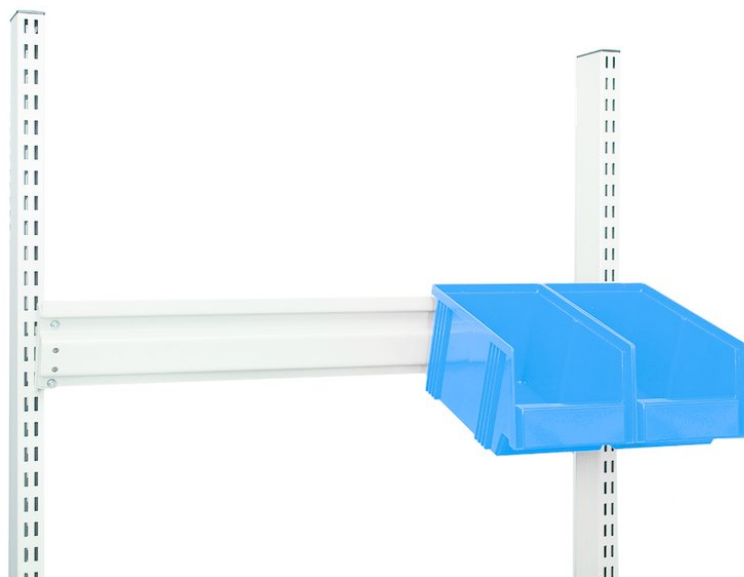

Траверса для подвешивания ESD M500 492x100

Обеспечения эргономичного рабочего положения и экономии места, позволяет применение траверс для подвешивания. Подходит также для поворотной панели.

Код продукта	859150-49
Ширина мм	492
Высота мм	100
Макс. нагрузка кг	50
ESD	Да
RAL код	
Цвет	
Гарантия (год)	5
Подходит для модуля	M500

Подходит для группы продуктов

EAN-код

6416763075270

Материал рамы

Другое

Нет