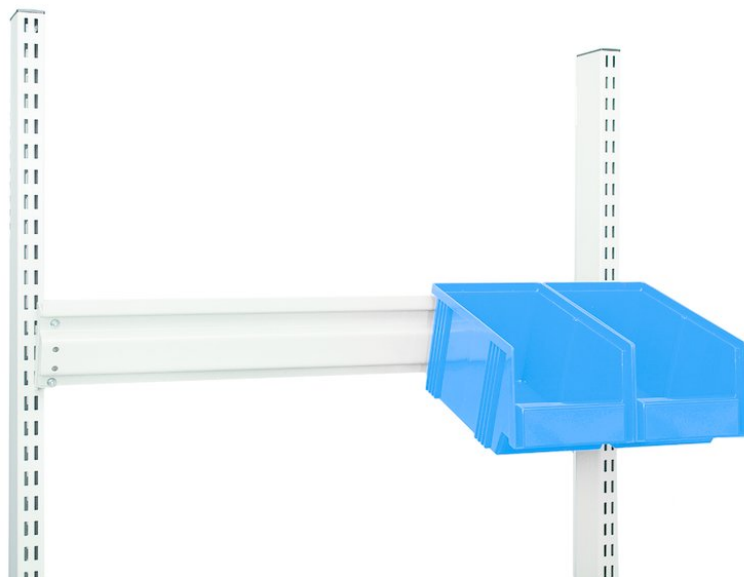

## Траверса для подвешивания M1350, ESD

Обеспечение эргономичного рабочего положения и экономии места, позволяет применение траверс для подвешивания.

Код продукта	859153-49
Ширина мм	1343
Глубина мм	52
Высота мм	100
Макс. нагрузка кг	50
ESD	Да
RAL код	
Цвет	
Гарантия (год)	5
Подходит для модуля	M1350

Подходит для группы продуктов

Материал рамы

Другое

Нет