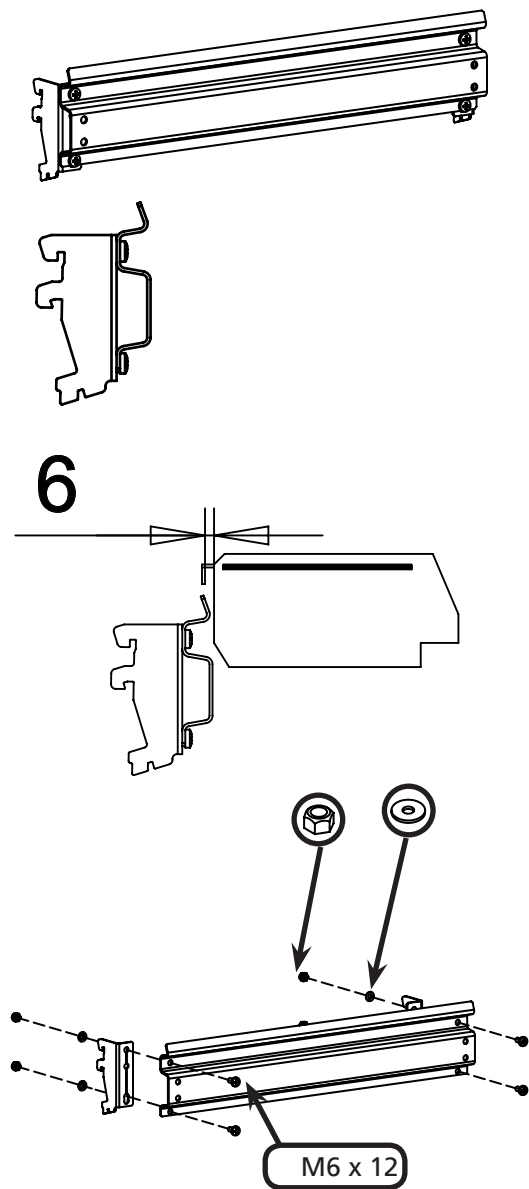

FI	Laatikkolista	DE	Aufhängeleiste
SV	Upphängninsskena	FR	Traverse
EN	Bin rail	ES	Railes de suspensión

← Quick assembly video

Treston Oy Head office
 Sorakatu 1, FI-20730 TURKU
 Tel. +358 10 4469 11
 sales@treston.com treston.com