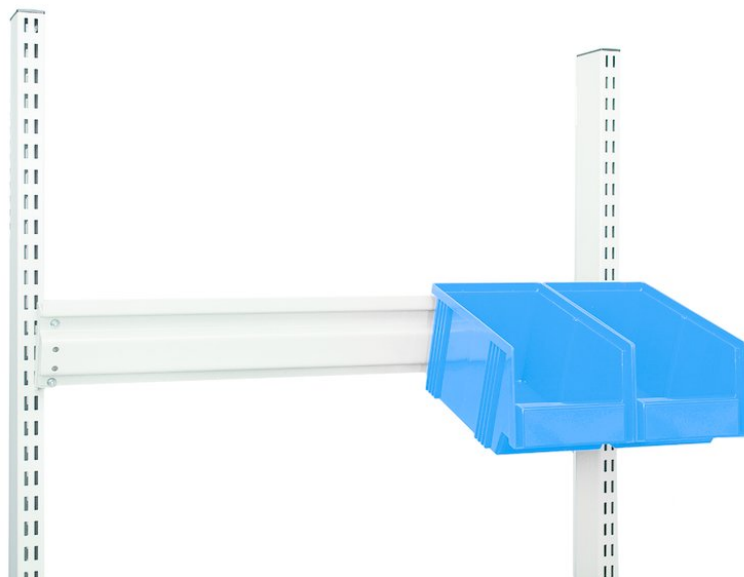

Траверса для подвешивания M1500, ESD

Обеспечение эргономичного рабочего положения и экономии места, позволяет применение траверс для подвешивания.

Код продукта	859154-49
Ширина мм	1493
Глубина мм	52
Высота мм	100
Макс. нагрузка кг	50
ESD	Да
RAL код	
Цвет	
Гарантия (год)	5
Подходит для модуля	M1500

Подходит для группы продуктов

EAN-код

6416763071500

Материал рамы

Другое

Нет