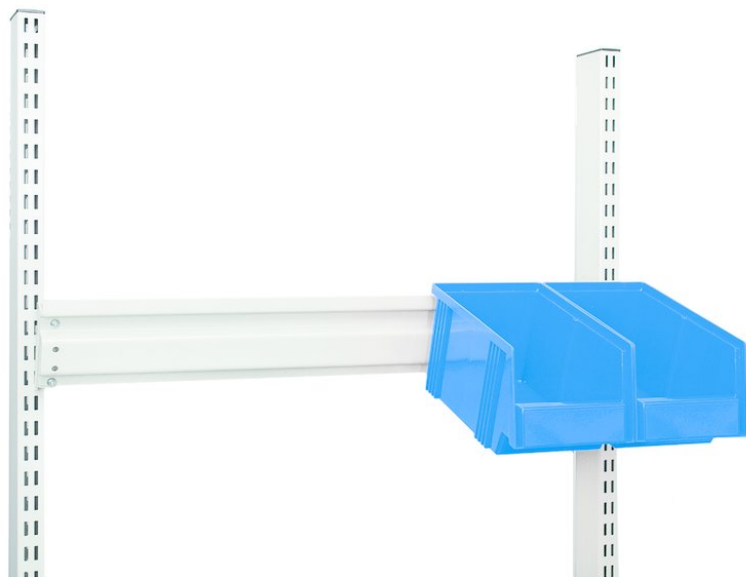

Траверса для подвешивания M1200,ESD

Обеспечение эргономичного рабочего положения и экономии места, позволяет применение траверс для подвешивания.

Код продукта	859157-49
Ширина мм	1167
Глубина мм	52
Высота мм	100
Макс. нагрузка кг	50
ESD	Да
RAL код	
Цвет	
Гарантия (год)	5
Подходит для модуля	M1200

Подходит для группы продуктов

EAN-код

6416763072033

Материал рамы

Другое

Нет