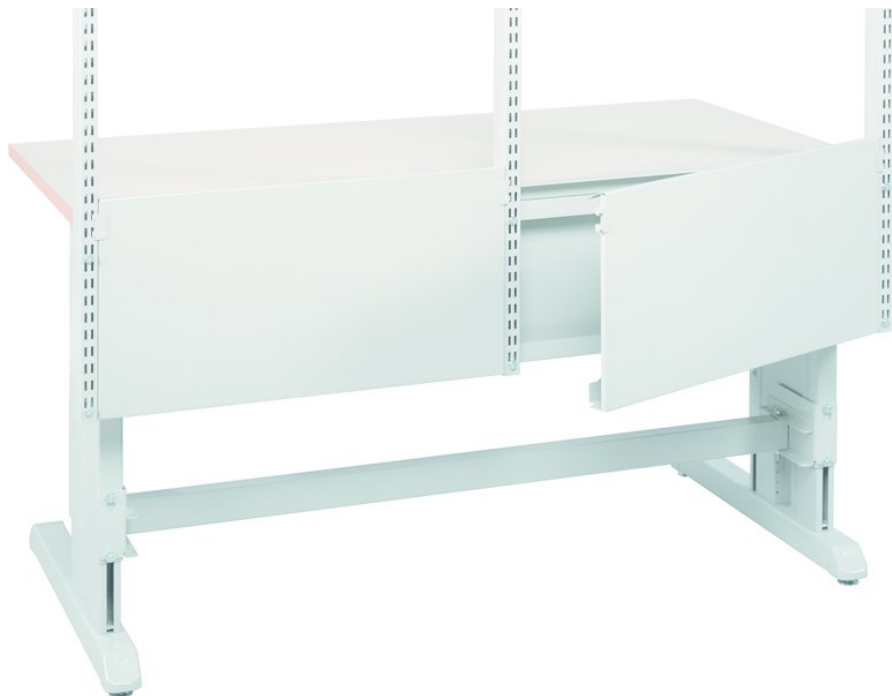

Кабельный канал, M750 ESD

Кабельные каналы позволяют скрыть беспорядочно лежащие кабели, отделив их от остального оборудования. Это позволяет содержать в порядке заднюю сторону рабочего места.

Код продукта 860044-49

Ширина мм 717

Высота мм 360

ESD Да

RAL код

Цвет

Гарантия (год) 5

Подходит для модуля M750

Подходит для группы продуктов