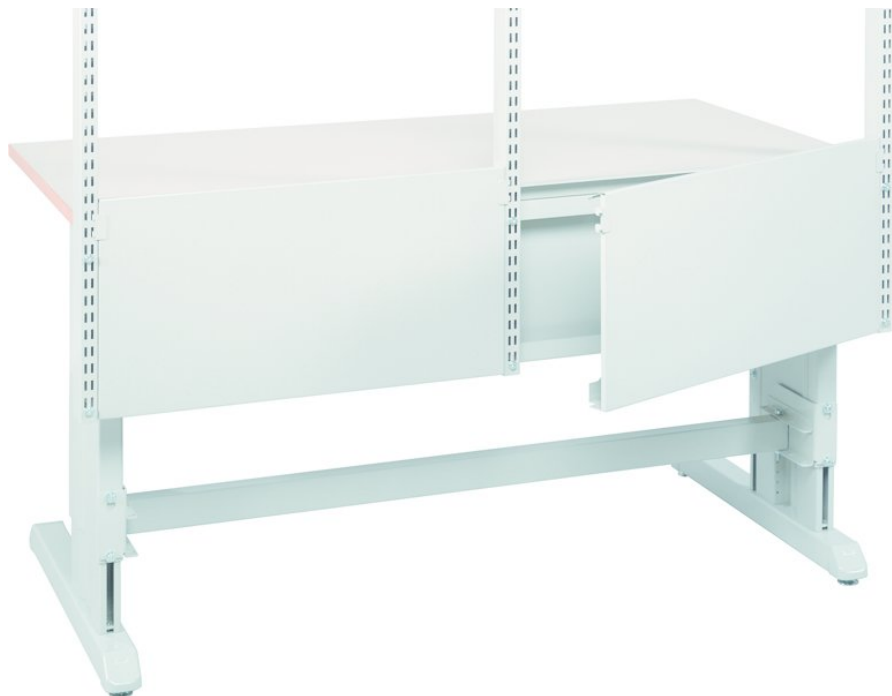

Кабельный канал, М500, светло-серый

Кабельные каналы позволяют скрыть беспорядочно лежащие кабели, отделив их от остального оборудования. Это позволяет содержать в порядке заднюю сторону рабочего места.

Код продукта	860808-49
Ширина мм	467
Высота мм	360
ESD	Да
RAL код	
Цвет	
Гарантия (год)	5
Подходит для модуля	M500

Подходит для группы продуктов

Материал рамы

Другое

Нет