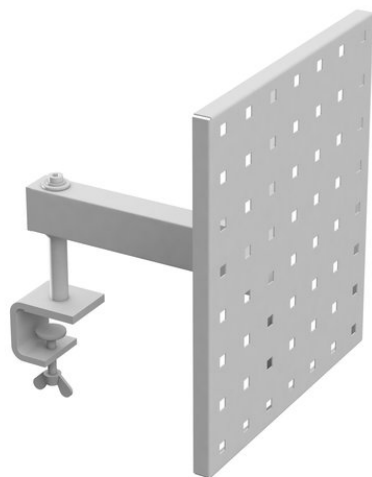

Панель для инструмента ESD с креплением на столешнице

Подходит для столешниц с толщиной не более 35 мм

Код продукта 860883-49P

Ширина мм 267

Глубина мм 305

Макс. нагрузка кг 5

ESD Да

RAL код