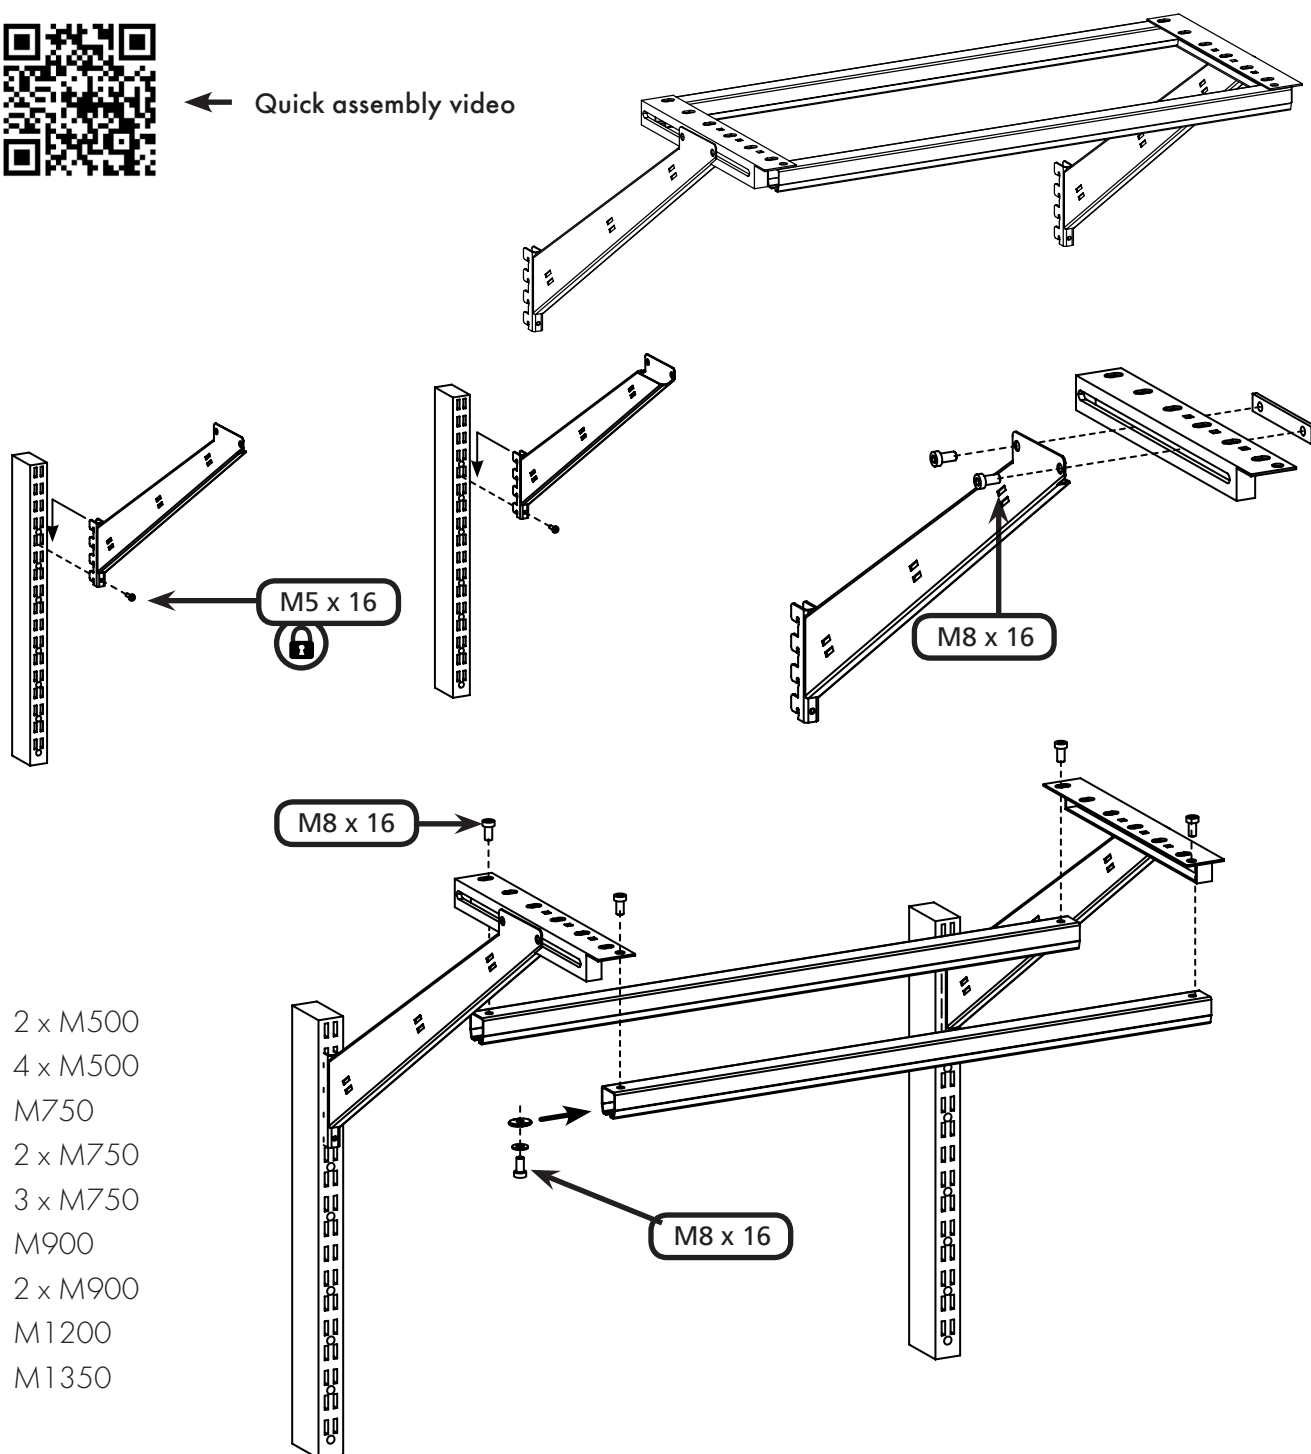

FI	Valaisin-/kevenninteline	DE	Gestell für leuchten und federzüge
SV	C-profilstativ	FR	Rail d'éclairage/équilibrer
EN	Light-/balancer rail	ES	Soporte para sistema de iluminación
IT	Support con binario per luce		

← Quick assembly video

Treston Oy Head office
Sorakatu 1, FI-20730 TURKU
Tel. +358 10 4469 11
sales@treston.com treston.com

For detailed contact information, please visit:
<https://www.treston.com/contact-us>