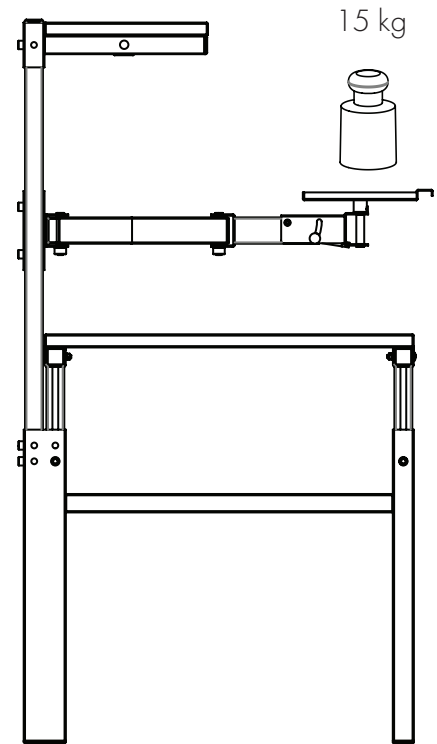

FI	Käntövarsi ja taso CKV	DE	CKV-Schwenkarm
SV	Svängarm CKV	FR	Plateau pivotant CKV
EN	Swivel arm with tray CKV		

1		M10x20	2 x
2		M10	2 x
3		10x80	2 x
4		15x55	1 x
5		20/10.2x1	2 x
6		M10x12	2 x
7		13/10x22	1 x