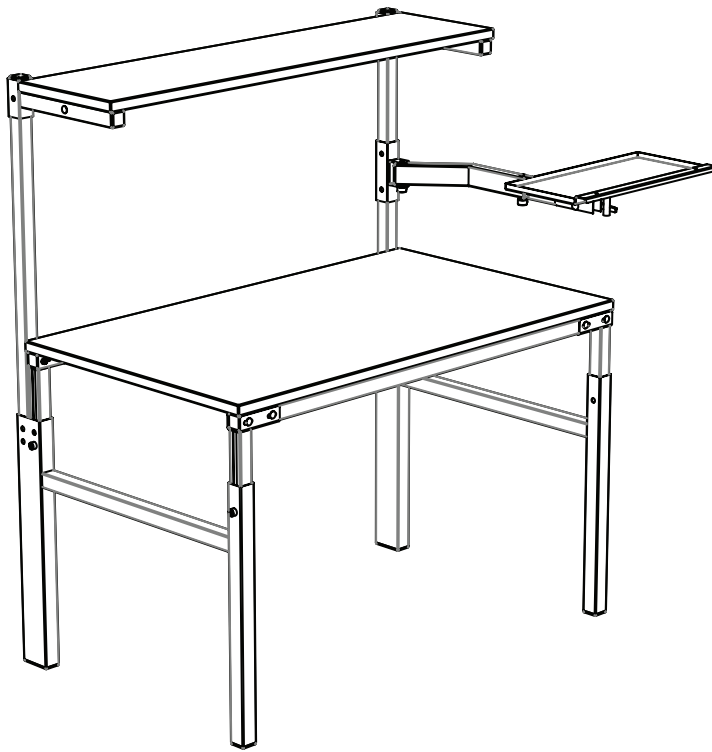

FI	Käntövarsi ja taso CKV	DE	CKV-Schwenkarm
SV	Svängarm CKV	FR	Plateau pivotant CKV
EN	Swivel arm with tray CKV		

1		M10x20	2 x
2		M10	2 x
3		10x80	2 x
4		15x55	1 x
5		20/10.2x1	2 x
6		M10x12	2 x
7		13/10x22	1 x