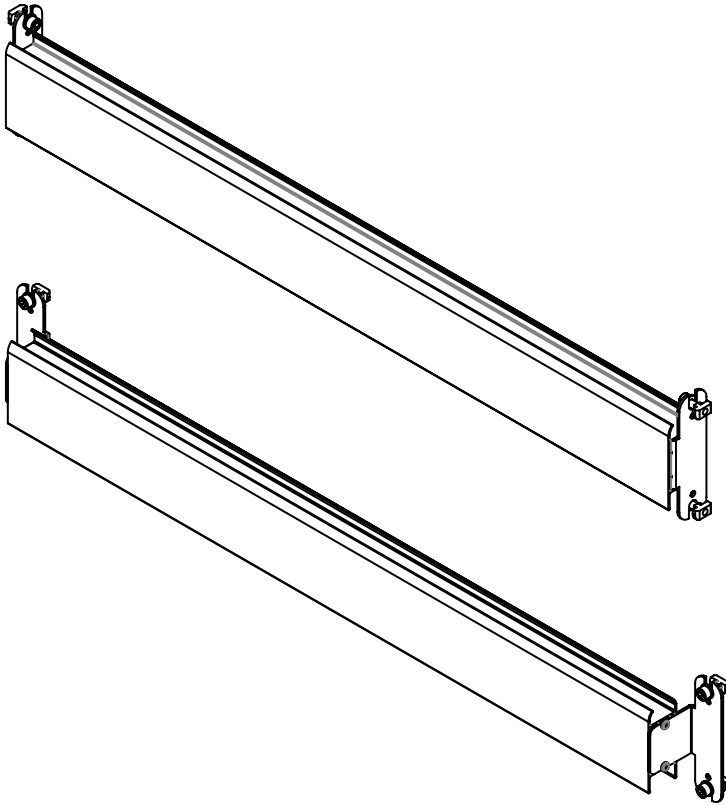

<b>FI</b>	Laatikkoprofili BP70, BP100	<b>DE</b>	BP-Kästenprofil
<b>SV</b>	Backprofil BP70, BP100	<b>FR</b>	Rail porte-bacs BP70, BP100
<b>EN</b>	Bin profile BP70, BP100		

1		M6	4
2		4,5 x 20	4
3		M6 x 12	4
4		M6	4

Kiskon asennus erilaisille laatikko tyypeille.

Rail assembly for different bin types.

TRESTON

KENNOSET