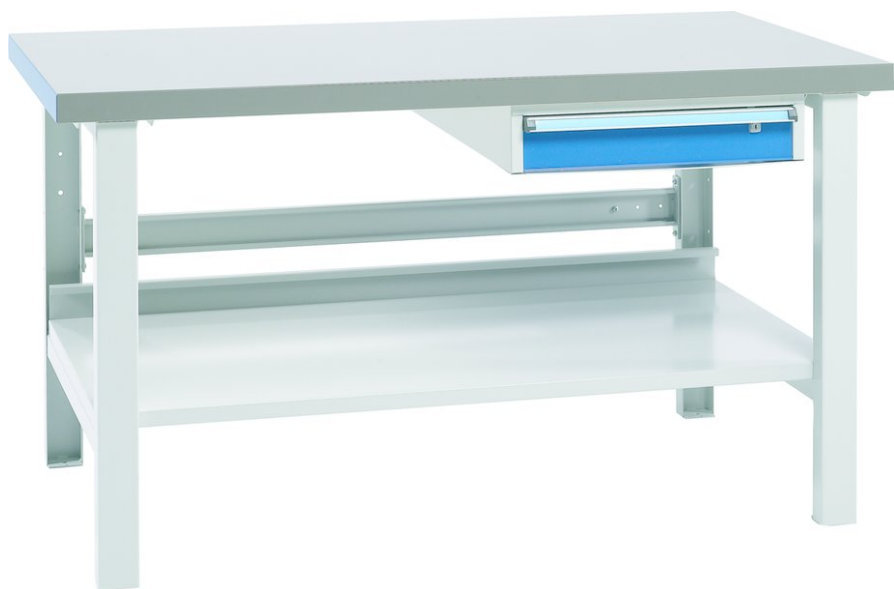

Рабочее место монтажника Workshop 1500x750

Стол Workshop с долговечной стальной столешницей, нижняя полка и тумба с замком (один ящик). Широкий выбор аксессуаров.

Код продукта	C13041110P
Ширина мм	1500
Глубина мм	750
Высота мм	850
Макс. нагрузка кг	750
ESD	Нет
Подходит для чистых помещений	Нет
Включает аксессуары	Нет
RAL код	
Цвет	

Гарантия (год)

5

Расширяемый

Да

Материал рамы

Материал столешницы

Другое

Нет