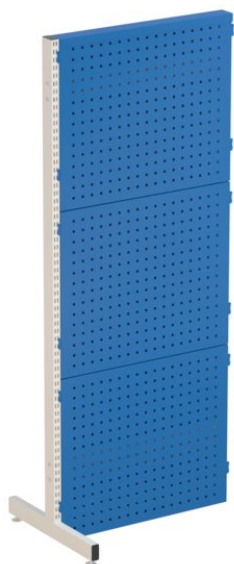

Промышленный экран, доп. элемент, Т-основание

Нет

Код продукта C52007102P

Ширина мм 750

Глубина мм 560

Высота мм 1850

Макс. нагрузка кг 300

ESD Нет

Подходит для чистых помещений Нет

RAL код

Цвет

Гарантия (год)	5
Подходит для группы продуктов	
Расширяемый	Да
Материал рамы	
Другое	Включает 6 перфорированных задних панелей, 3 шт./сторону. В состав дополнительной панели входит одна опора.