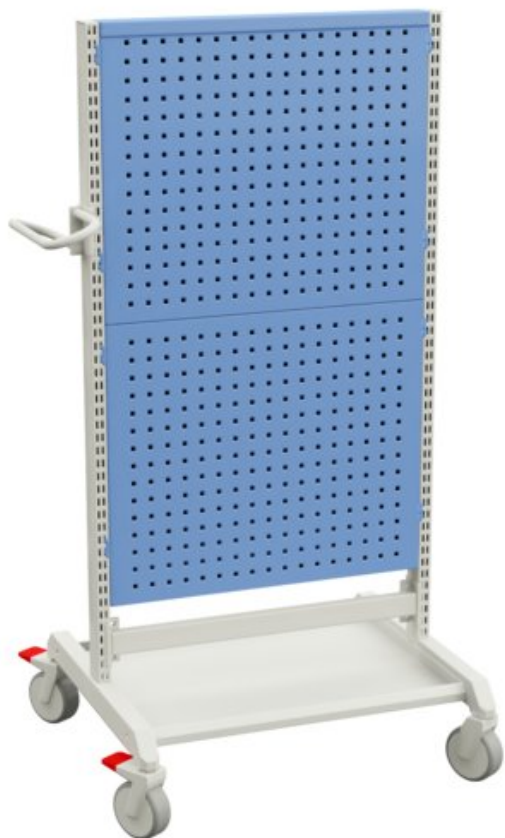

Basic trolley 5, blue perforated panels

Trolley with perforated panels and bottom shelf.

Код продукта C74007105P

Ширина мм 800

Глубина мм 715

Высота мм 1625

Макс. нагрузка кг 350

ESD Нет

Цвет

Ширина полки мм

720

Глубина полки мм

560

Гарантия (год)

5

Количество в упаковке

1

Материал рамы

Другое

Includes 4pcs M750 perforated panels (718x612mm). Panels blue and trolley frame grey.