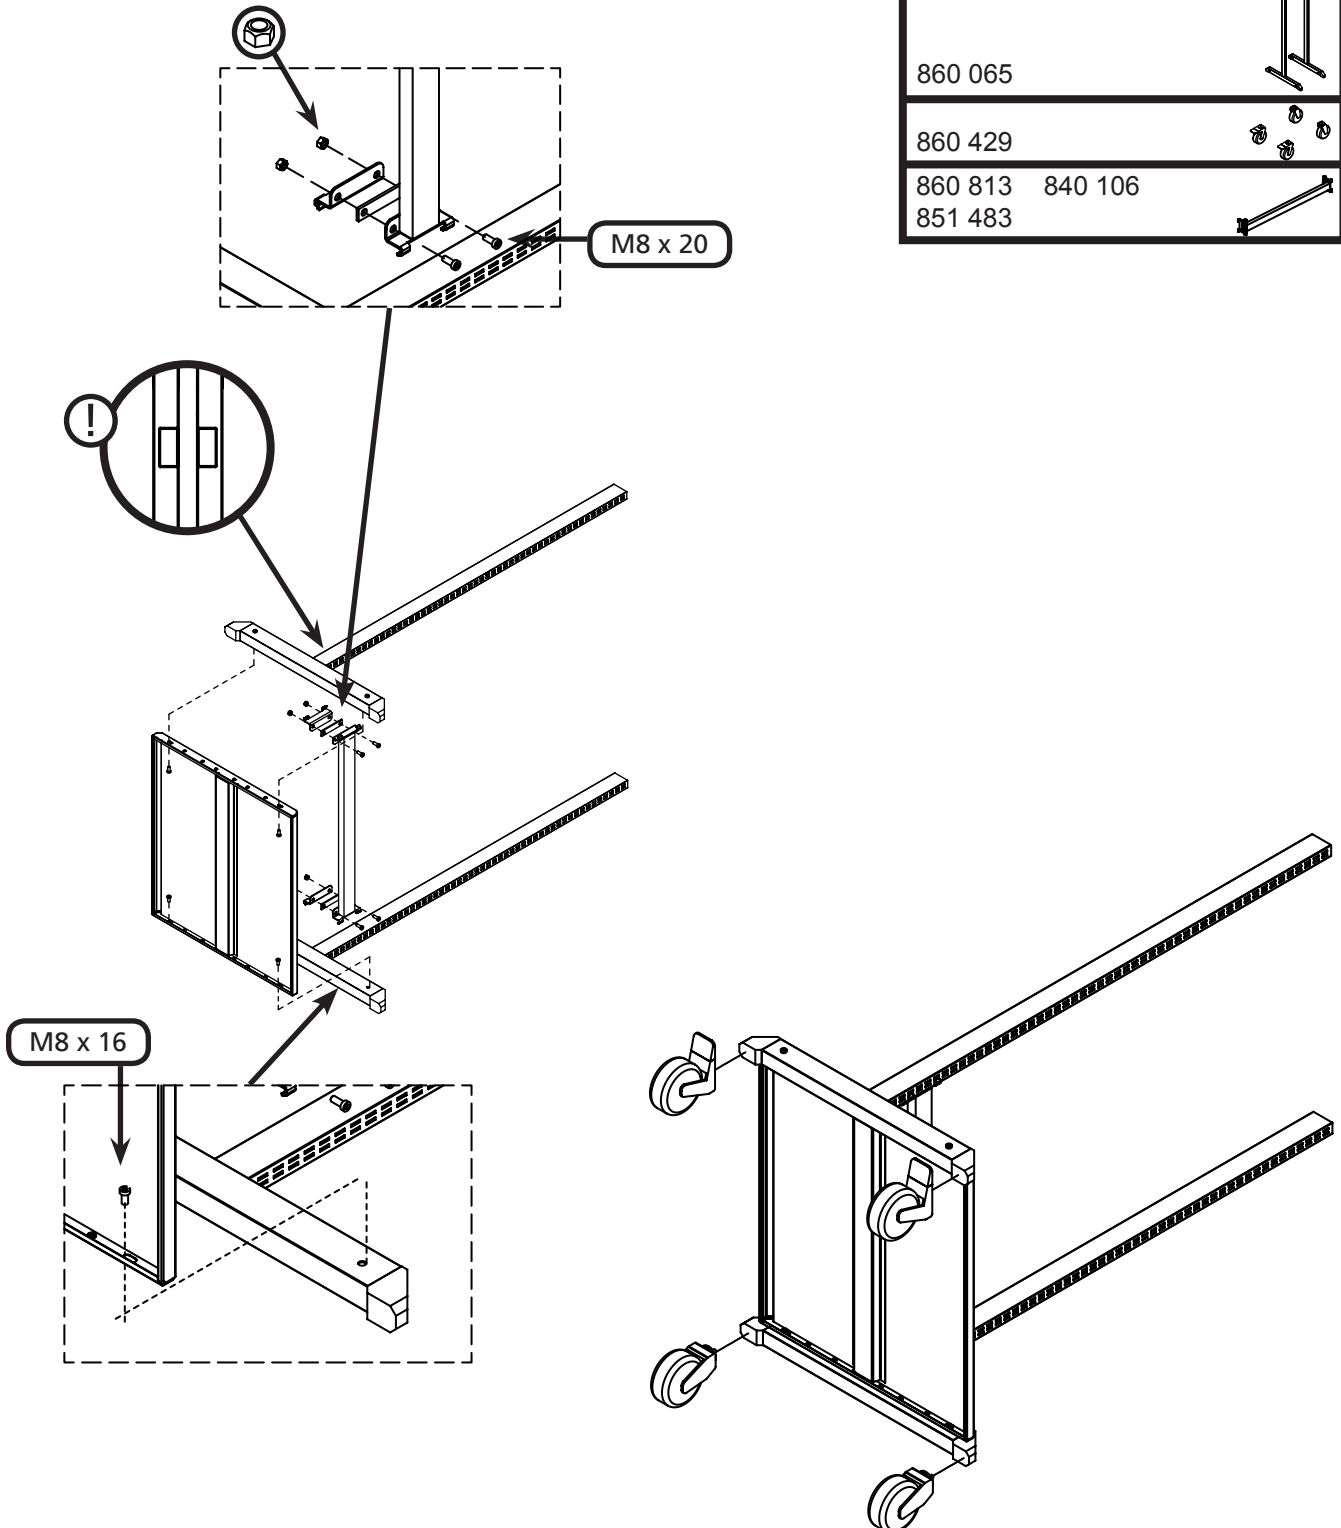

FI	Yleisvaunu	DE	Transportwagen
SV	Transportvagn	FR	Chariot de transport
EN	Basic trolley	ES	Carro de transporte

860 065	
860 429	
860 813 840 106	
851 483	

M8 x 16

M8 x 16

M8 x 30

MAX 150 kg

MAX 150 kg

MAX 300 kg