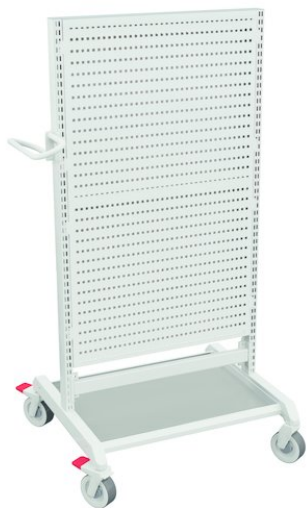

Basic trolley 5, ESD

Basic trolley with perforated panels and bottom shelf.

Код продукта	C74049105P
Ширина мм	800
Глубина мм	715
Высота мм	1625
Макс. нагрузка кг	350
ESD	Да
Цвет	
Ширина полки мм	720
Глубина полки мм	560
Гарантия (год)	5

Количество в упаковке

1

Материал рамы

Другое

Includes cart frame and 4 light grey perforated panels.