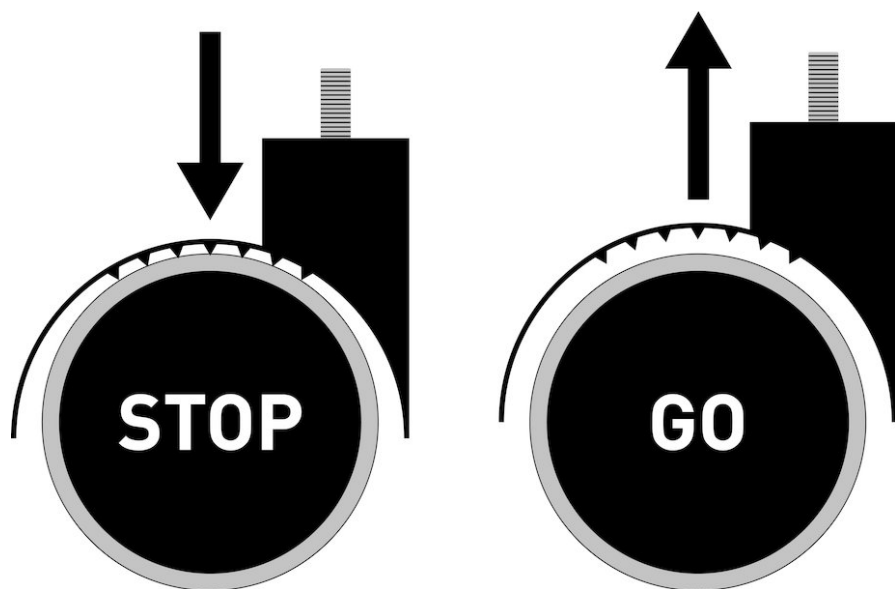

Комплект колес ESD Stop&Go для твердых полов (5шт)

Если стул должен передвигаться по рабочему месту, колеса Stop&Go обеспечат безопасность пользователя.

Количество в упаковке

5

Код продукта

CSTOP-ESD

ESD

Да

Подходит для чистых помещений

Нет

Гарантия (год)

10

Подходит для группы продуктов

Другое

Колеса Stop&Go ESD будут тормозить стул при нагрузке, а при ее отсутствии он будет свободно перемещаться. Treston Ergo ESD;Treston Plus ESD;Neon ESD;Flex ESD;Stool ESD;Saddle ESD