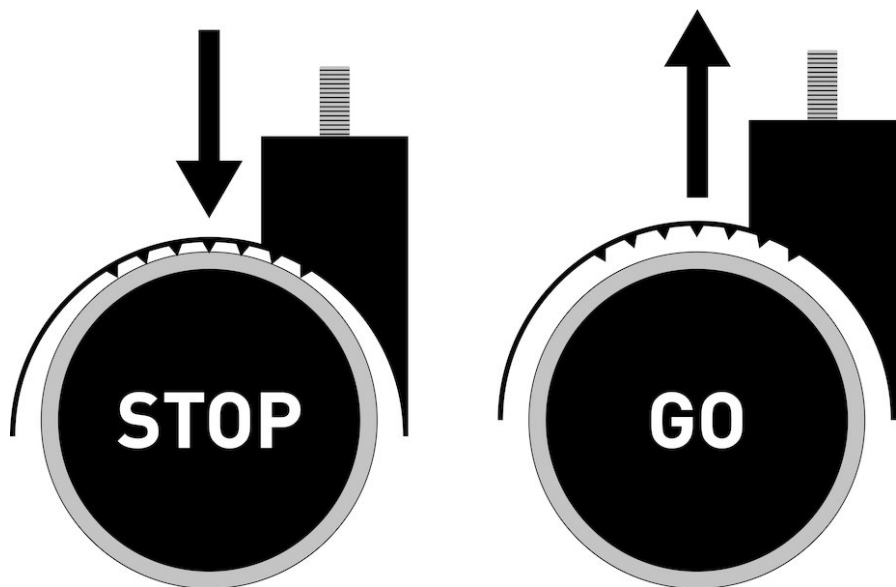

## Комплект колес Stop&Go для твердых полов (5шт)

Если стул должен передвигаться по рабочему месту, колеса Stop&Go обеспечат безопасность пользователя.

Количество в упаковке

5

Код продукта

CSTOP

ESD

Нет

Подходит для чистых помещений

Нет

Гарантия (год)

10

Подходит для группы продуктов

Другое

Колеса Stop&Go будут тормозить стул при нагрузке, а при ее отсутствии он будет свободно перемещаться.