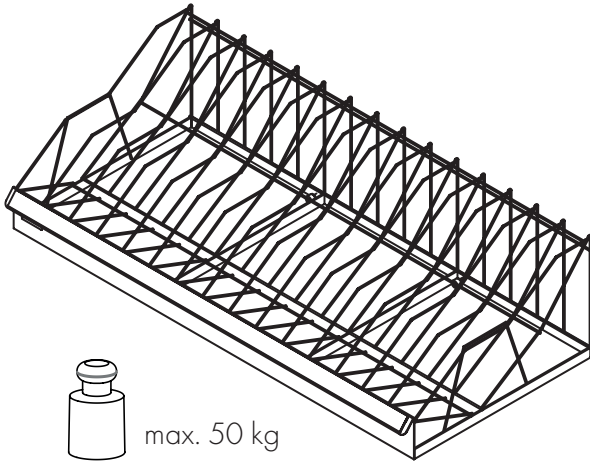

FI	Kelateline RR	DE	Rollenständer RR
SV	Rullstativ RR	FR	Porte-bobines RR
EN	Reel rack RR		

Huom! Kiristä sormiruuvit johtavuuden varmistamiseksi!

Note! Tighten finger screws to ensure conductivity!