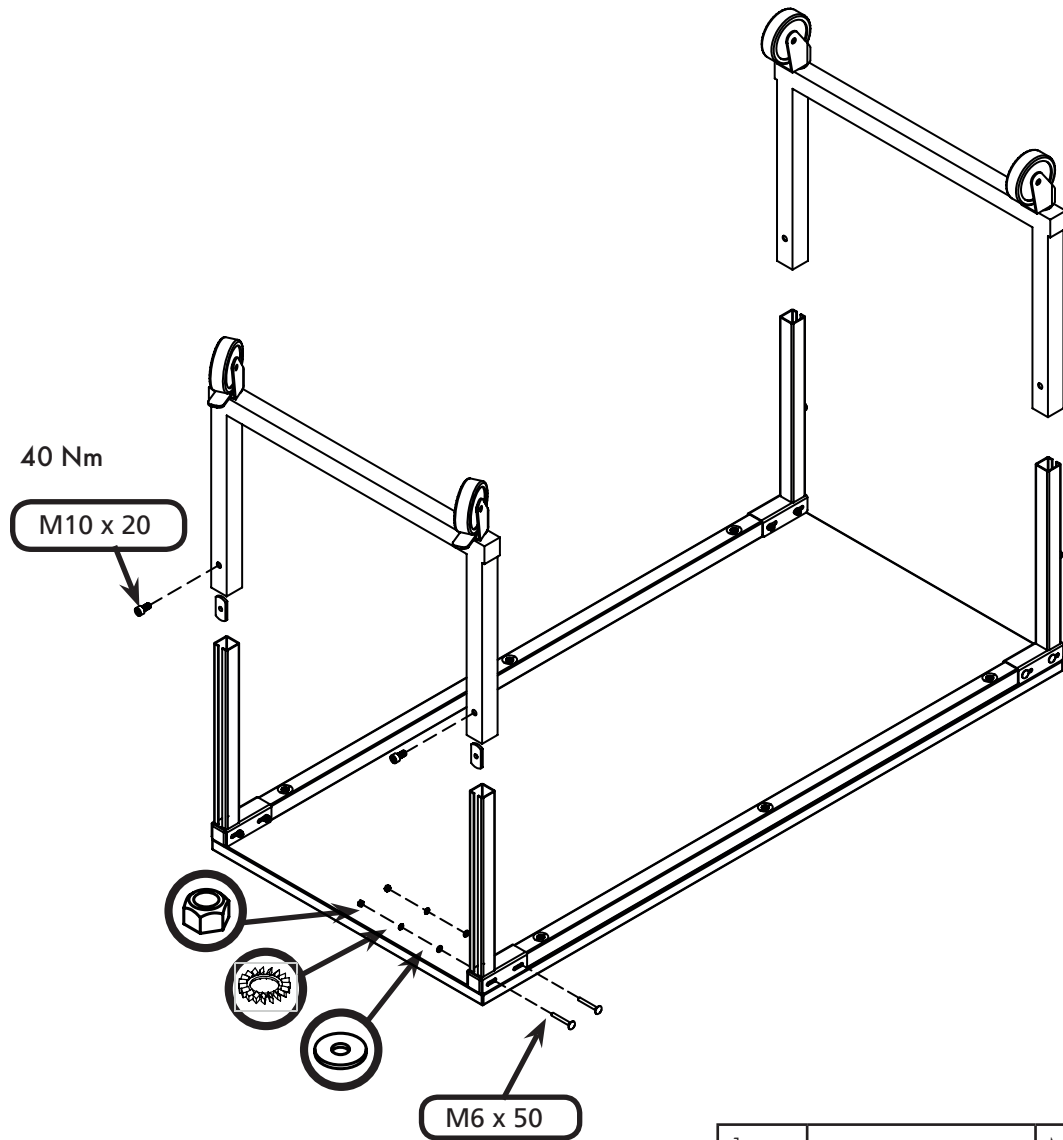

FI	SAP vaunu
EN	SAP trolley

1		M10x20	4 x
2		M10	4 x
3		M6x50	8 x
4		M6	8 x
5		6,4	8 x
6		6,4	8 x